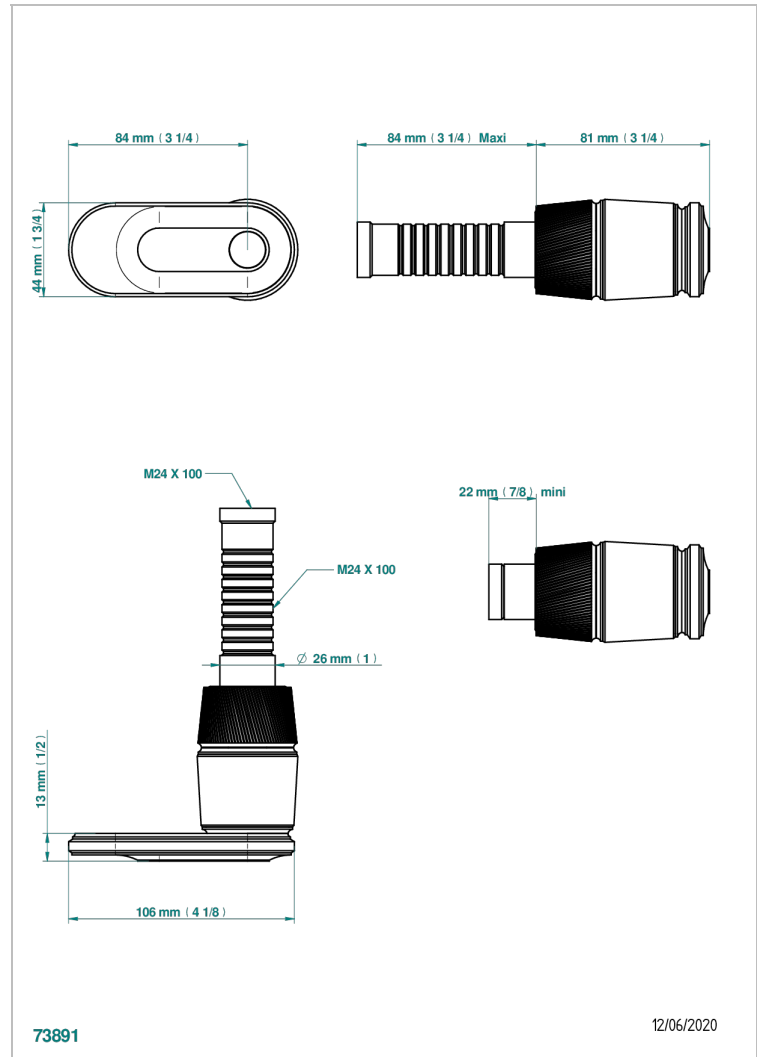

CORVAIR CON MANETAS

U8E-30B/N

Parte externa para llave de paso mural sin cartucho - neutro

THG[®]
PARIS

CARACTERÍSTICAS

- Corvaair con manetas
- Parte externa para llave de paso mural sin cartucho - neutro

PRODUCTOS RELACIONADOS

- Ref. G00-30/CA Cuerpo de empotrar con cartucho ceramico 1/2", 1/4 torno izquierda
- Ref. G00-32/CA Cuerpo de empotrar con cartucho ceramico 3/4", 1/4 torno izquierda (agua fría)