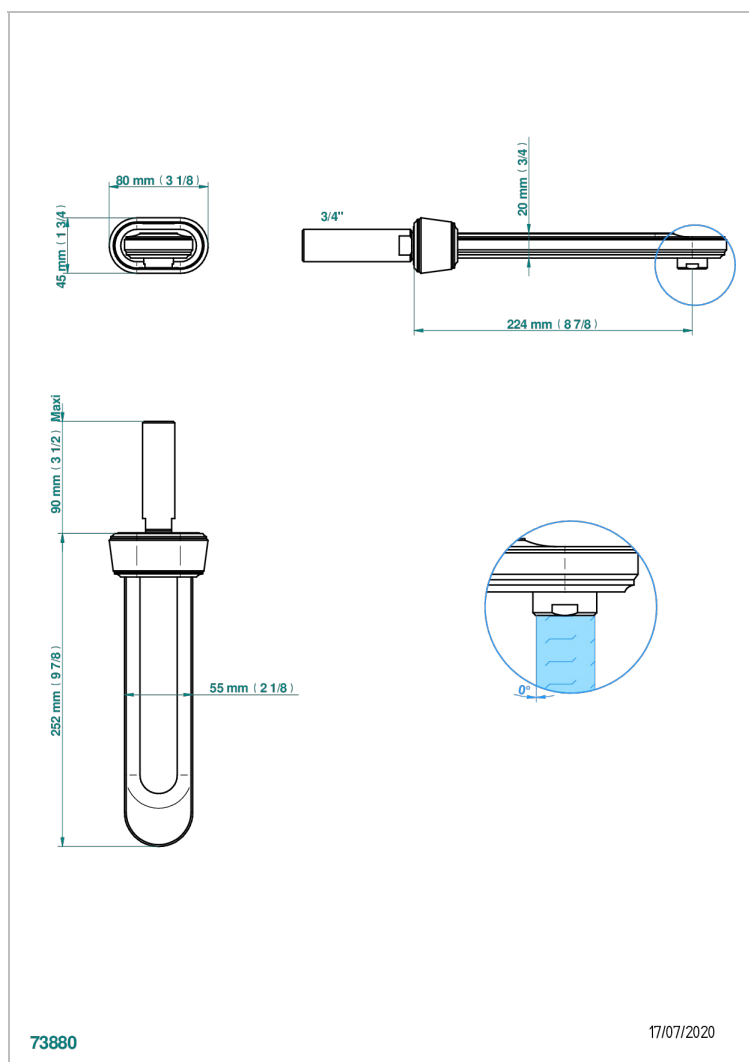

CORVAIR FIOR DI BOSCO CON MANETAS

U8L-42SGB

Wall mounted bath spout, without T junction

THG[®]
PARIS

CARACTERÍSTICAS

- Corvair Fior di Bosco con manetas
- Wall mounted bath spout, without T junction

ESPECIFICACIONES TÉCNICAS

- Recommandé : 3 bars (max. 5 bars) - Advised : 43,5 psi (max. 72 psi)
- Bec : 35 l/min à 3 bars
- Spout : 9.26 gpm at 43.5 psi

ACABADOS DISPONIBLES

Bronce claro - D01
Cerámica negra mate - D30
Cromo - A02
Cromo mate - C02
Dorado - F01
Dorado mate - F07