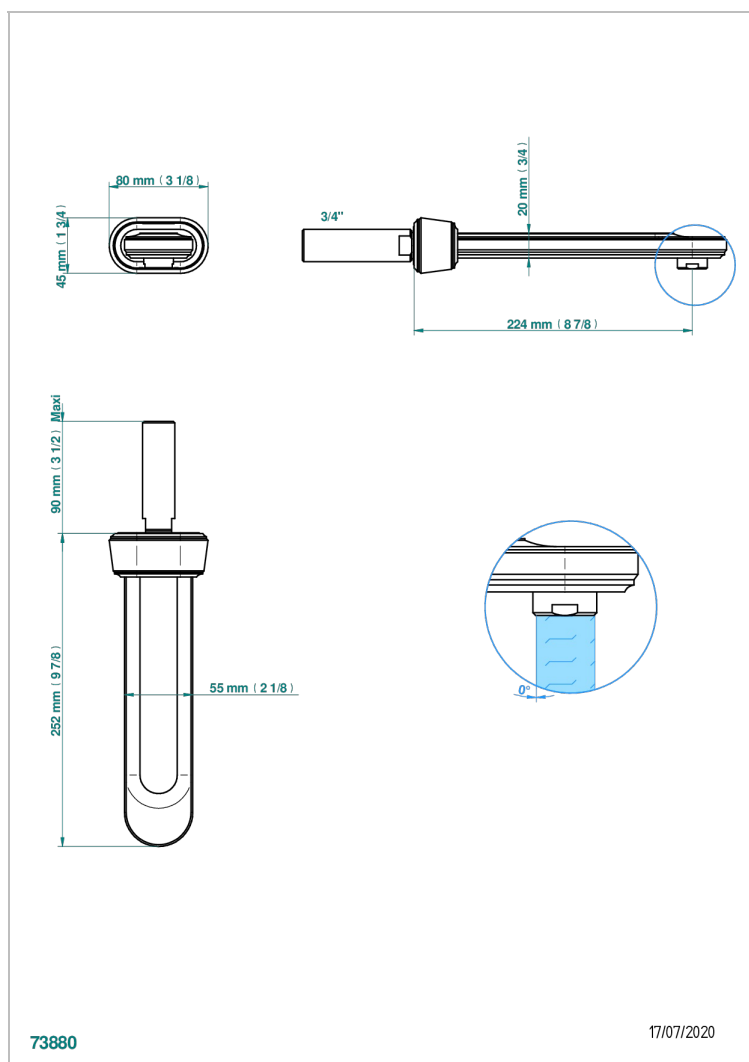

CORVAIR FIOR DI BOSCO A MANETTES

U8L-42SGB

Bec de bain mural sans té, bec super goliath

THG[®]
PARIS

CARACTÉRISTIQUES

- Corvoir Fior di Bosco à manettes
- Bec de bain mural sans té, bec super goliath

SPÉCIFICATIONS TECHNIQUES

- Recommandé : 3 bars (max. 5 bars) - Advised : 43,5 psi (max. 72 psi)
- Bec : 35 l/min à 3 bars
- Spout : 9.26 gpm at 43.5 psi

FINITIONS DISPONIBLES

Bronze clair - D01
Chromé - A02
Chromé mat - C02
Doré brillant - F01
Doré mat - F07
Nickel brillant - B01