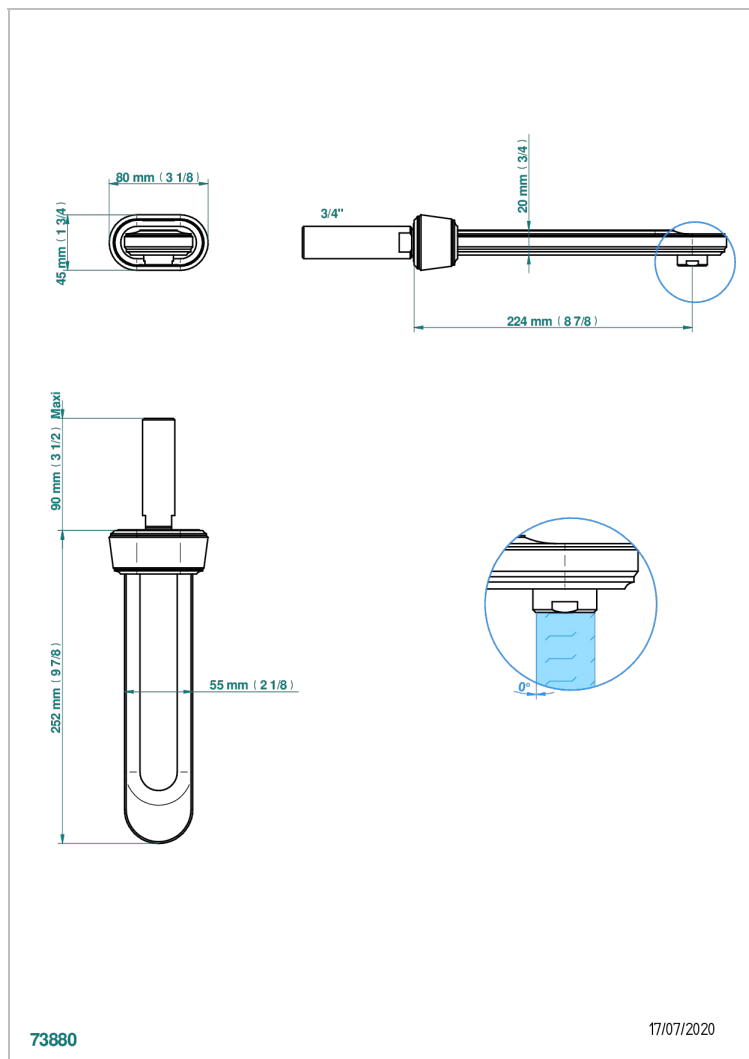

CORVAIR FIOR DI BOSCO MIT HEBEL

U8L-42SGB

Wall mounted bath spout, without T junction

THG[®]
PARIS

EIGENSCHAFTEN

- Corvoir Fior di Bosco mit Hebel
- Wall mounted bath spout, without T junction

TECHNISCHE DATEN

- Recommandé : 3 bars (max. 5 bars) - Advised : 43,5 psi (max. 72 psi)
- Bec : 35 l/min à 3 bars
- Spout : 9.26 gpm at 43.5 psi

VERFÜGBARE OBERFLÄCHEN

Blassgold - F30
Blassgold matt unlackiert - F31
Bronze hell - D01
Chrom - A02
Chrom matt - C02
Gold - F01