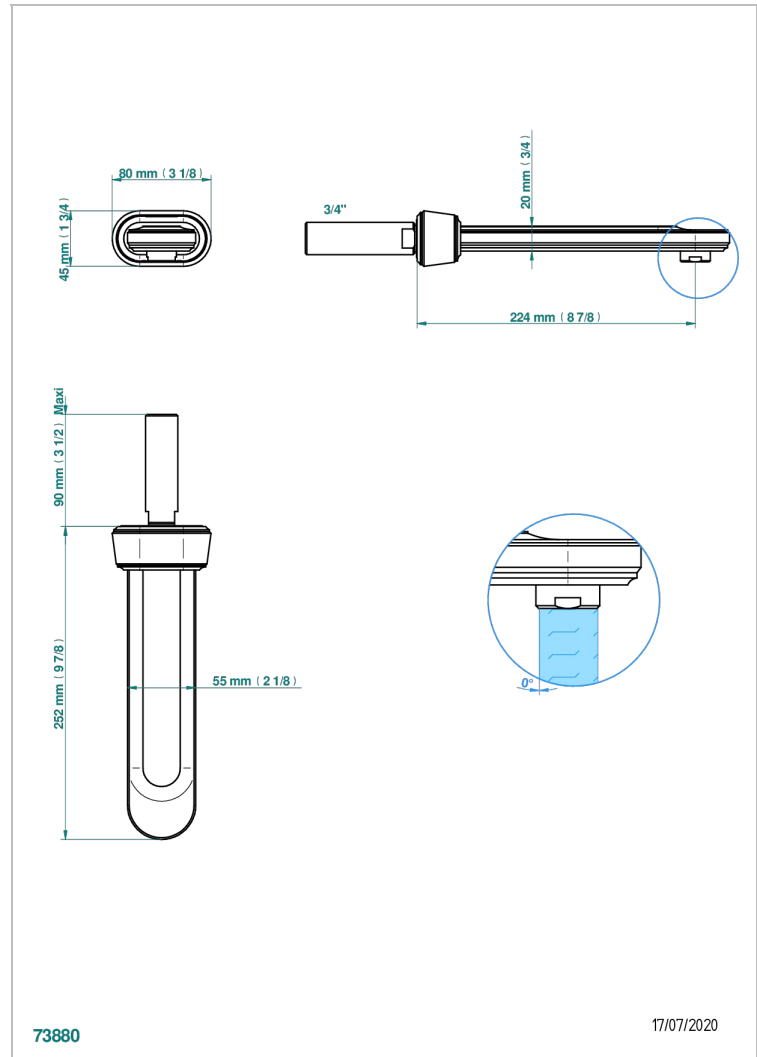

CORVAIR FIOR DI BOSCO

U8K-42SGB

Wall mounted bath spout, without T junction

THG[®]
PARIS

CARACTERÍSTICAS

- Corvair Fior di Bosco
- Wall mounted bath spout, without T junction

ESPECIFICACIONES TÉCNICAS

- Recommandé : 3 bars (max. 5 bars) - Advised : 43,5 psi (max. 72 psi)
- Bec : 35 l/min à 3 bars
- Spout : 9.26 gpm at 43.5 psi

ACABADOS DISPONIBLES

Bronce claro - D01
Cerámica negra mate - D30
Cromo - A02
Cromo mate - C02
Dorado - F01
Dorado mate - F07

Dorado pálido - F30
Dorado pálido mate (sin barniz) - F31
Níquel - B01
Níquel mate - C01
Pvd blush - H62
Pvd blush mate - H60