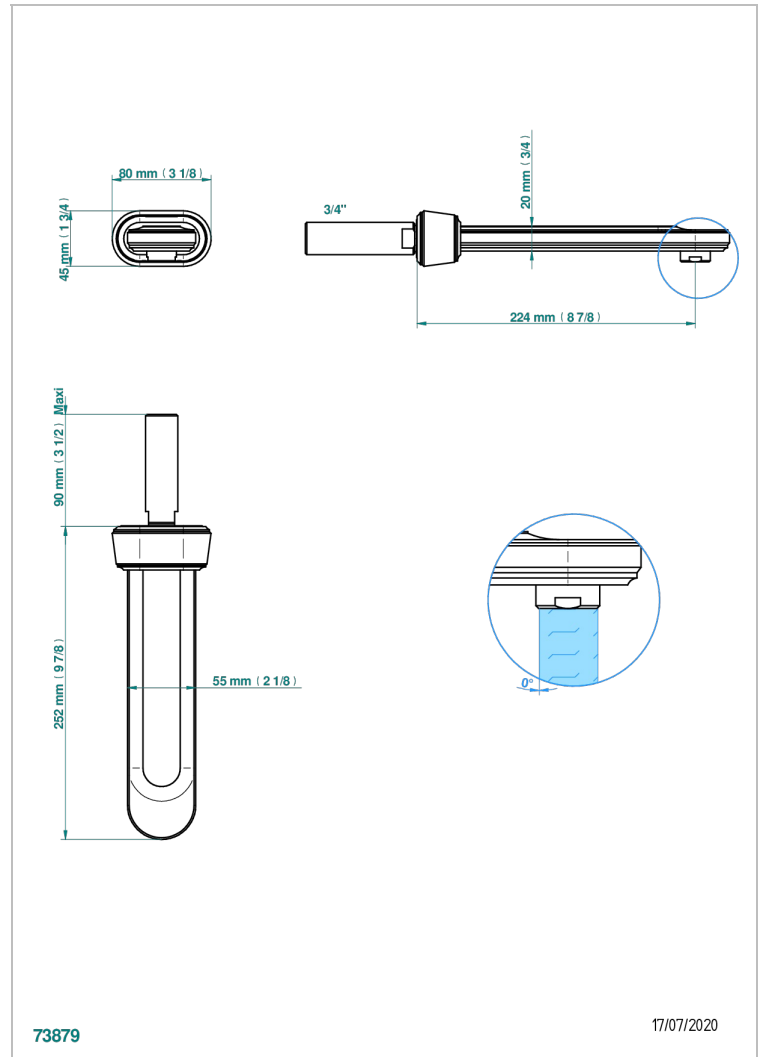

# CORVAIR PORTORO A MANETTES

U8J-42SGB

Bec de bain mural sans té, bec super goliath

THG<sup>®</sup>  
PARIS

## CARACTÉRISTIQUES

- Corvaair Portoro à manettes
- Bec de bain mural sans té, bec super goliath

## SPÉCIFICATIONS TECHNIQUES

- Recommandé : 3 bars (max. 5 bars) - Advised : 43,5 psi (max. 72 psi)
- Bec : 35 l/min à 3 bars
- Spout : 9.26 gpm at 43.5 psi