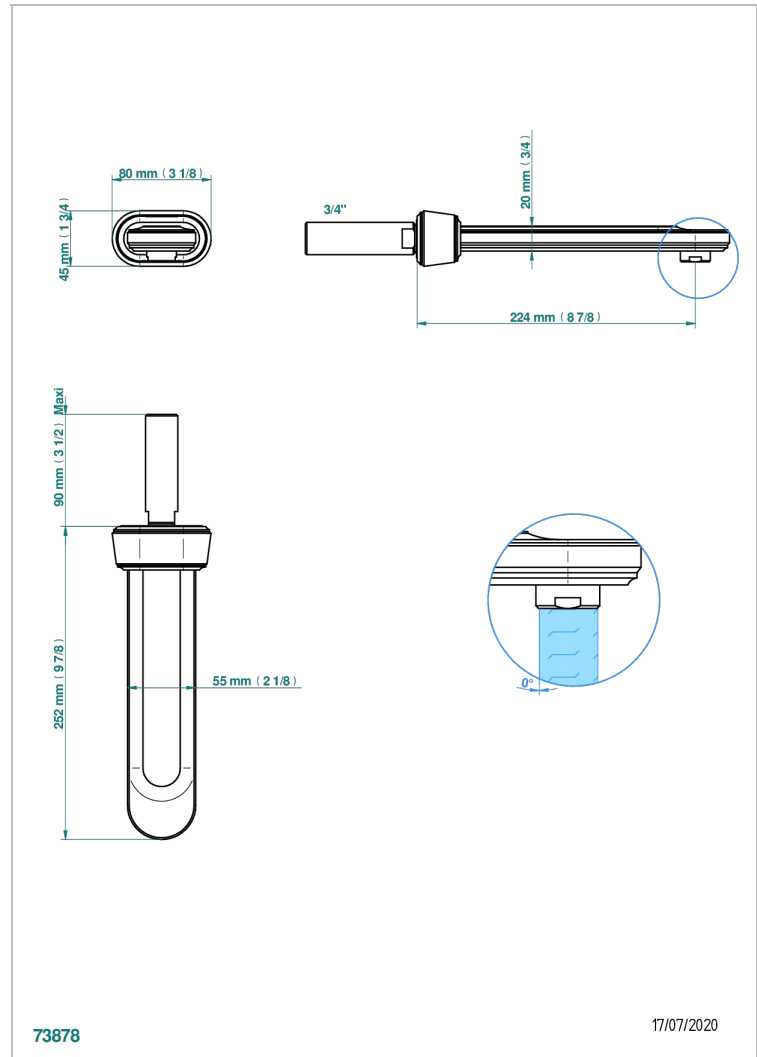

# CORVAIR HOWLITE MIT HEBEL

U8G-42SGB

Wall mounted bath spout, without T junction

THG<sup>®</sup>  
PARIS

## EIGENSCHAFTEN

- Corvaire Howlite mit Hebel
- Wall mounted bath spout, without T junction

## TECHNISCHE DATEN

- Recommandé : 3 bars (max. 5 bars) - Advised : 43,5 psi (max. 72 psi)
- Bec : 35 l/min à 3 bars
- Spout : 9.26 gpm at 43.5 psi