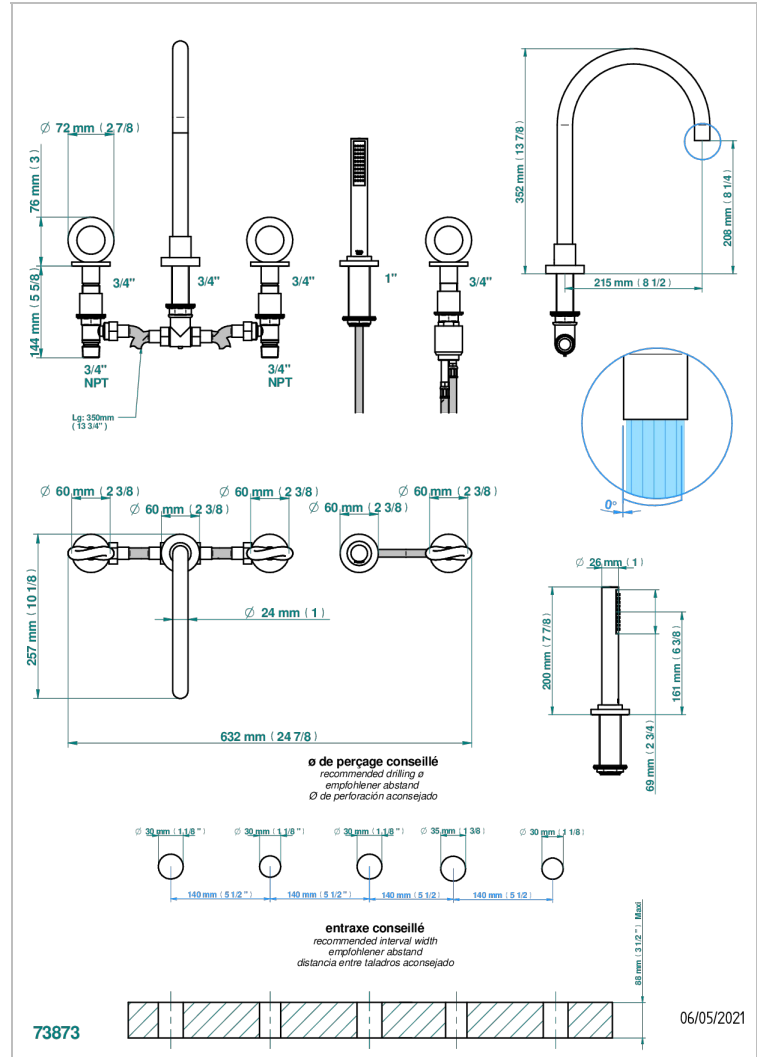

COLLECTION "O"

G4P-1132SG

THG
PARIS

Bain douche 5 trous avec bec super goliath, 2 côtés sur gorge 3/4", et douchette sur gorge alimentée par mitigeur à cartouche progressive

CARACTÉRISTIQUES

- Collection "O"
- Bain douche 5 trous avec bec super goliath, 2 côtés sur gorge 3/4", et douchette sur gorge alimentée par mitigeur à cartouche progressive

FINITIONS DISPONIBLES

Bronze clair - D01
Chromé - A02
Chromé / doré - G02
Chromé mat - C02
Doré brillant - F01
Doré mat - F07

Nickel brillant - B01
Nickel mat - C01
Noir mat céramique - D30
Or pâle - F30
Or pâle mat - F31
Pvd blush - H62