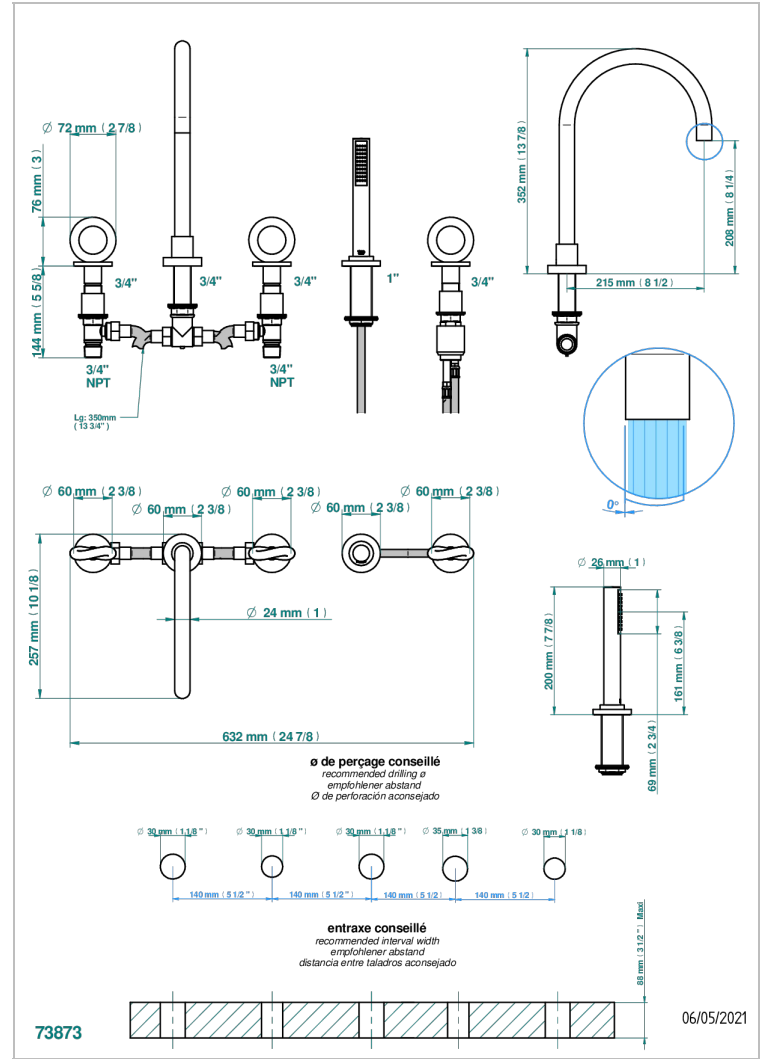

COLLECTION "O"

G4P-1132SG

THG
PARIS

Bateria baÑo/ducha para encimera con caÑo super goliath, 2 llaves de paso de 3/4", y una teleducha con un monomando de peluqueria con cartucho progresivo

CARACTERÍSTICAS

- Collection "O"
- Bateria baÑo/ducha para encimera con caÑo super goliath, 2 llaves de paso de 3/4", y una teleducha con un monomando de peluqueria con cartucho progresivo

ACABADOS DISPONIBLES

Bronce claro - D01
Cerámica negra mate - D30
Cobre viejo mate - H07
Cromo - A02
Cromo / dorado - G02
Cromo mate - C02