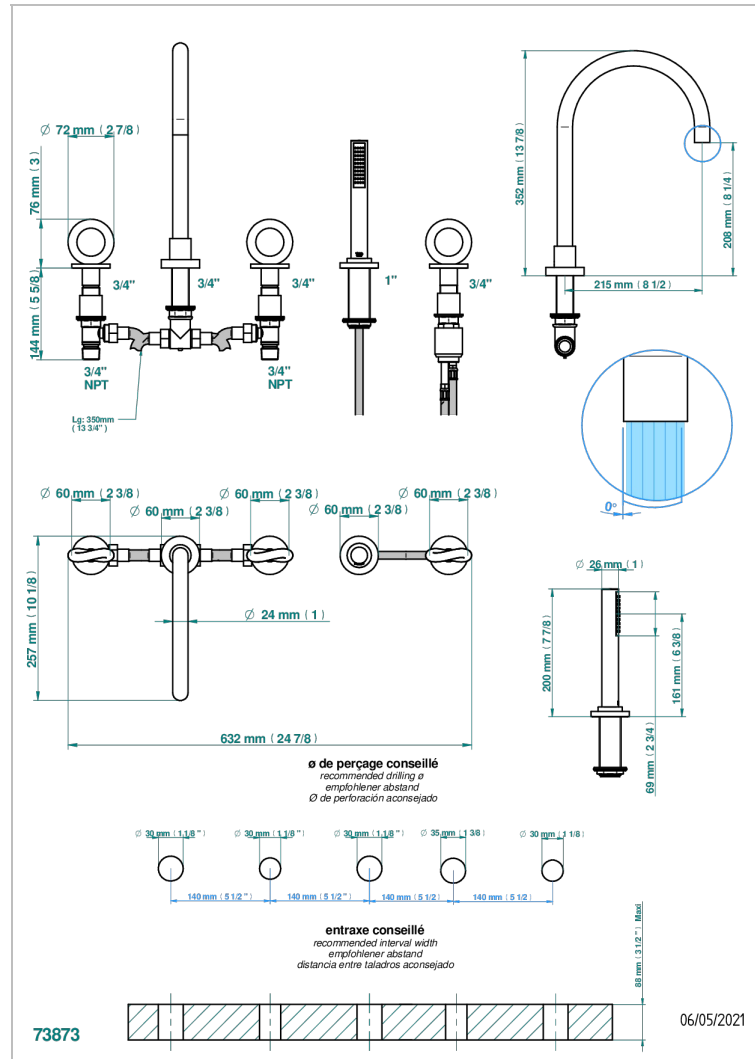

# COLLECTION "O"

G4P-1132SG

THG  
PARIS

Wannen Batterie mit Einhandmischer Wannenkombination mit Super goliath Einlauf , 2 x Einbau-Ventile DN 20, Einloch-Einhandmischer mit ausziehbare Brausegarnitur

## EIGENSCHAFTEN

- Collection "O"
- Wannen Batterie mit Einhandmischer Wannenkombination mit Super goliath Einlauf , 2 x Einbau-Ventile DN 20, Einloch-Einhandmischer mit ausziehbare Brausegarnitur

## VERFÜGBARE OBERFLÄCHEN

Altnickel - H28  
Blassgold - F30  
Blassgold matt unlackiert - F31  
Bronze hell - D01  
Chrom - A02  
Chrom / gold - G02

Chrom matt - C02  
Gold - F01  
Gold matt - F07  
Kupfer altrot matt lackiert - H07  
Mattschwarz keramik - D30  
Nickel matt - C01