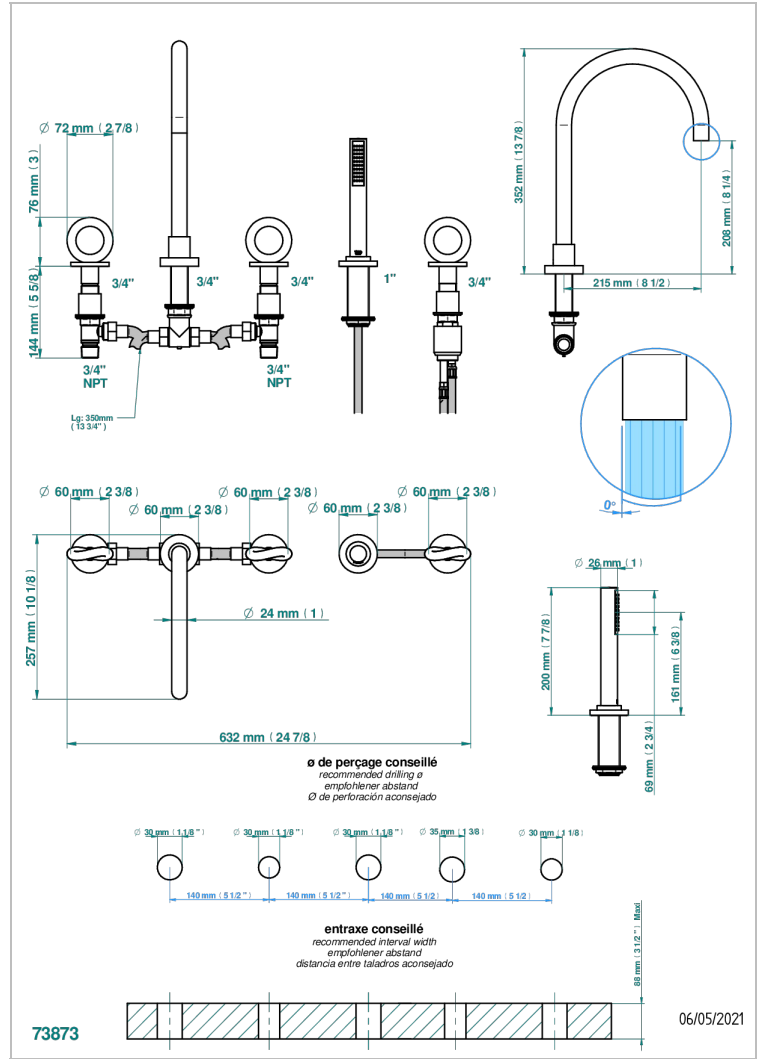

# COLLECTION "O"

G4P-1132SG

台式五孔超大喷嘴浴缸淋浴龙头，两边3/4"水阀，台式温控花洒

THG  
PARIS

## 特色

- Collection "O"
- 台式五孔超大喷嘴浴缸淋浴龙头，两边3/4"水阀，台式温控花洒

PVD金色 - H52  
PVD镍 - H55  
Umber PVD - H66  
哑光复古铜 - H07  
哑光浅金 - F31  
哑光金 - F07

哑光铬 - C02  
哑光镍 - C01  
复古镍 - H28  
抛光金 (24K金) - F01  
抛光铬 - A02  
抛光铬/抛光金 - G02

抛光镍 - B01  
浅金 - F30  
漆面铜 - D01