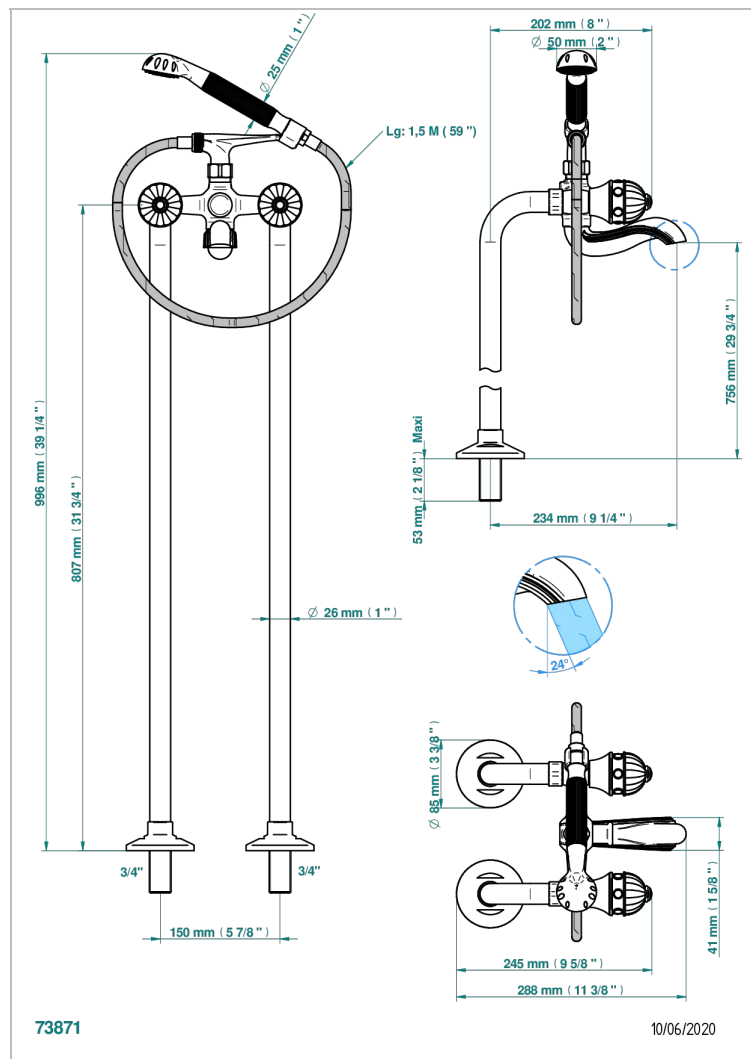

CHEVERNY JASPE ROUGE

A1U-13CS

Mélangeur bain douche sur colonnes pour fixation au sol

THG[®]
PARIS

CARACTÉRISTIQUES

- ACS : 21ACCLY034

CERTIFICATIONS

FINITIONS DISPONIBLES

Chromé - A02
Chromé / doré - G02
Chromé mat - C02
Doré brillant - F01
Doré mat - F07
Nickel brillant - B01

Nickel mat - C01
Noir mat céramique - D30
Or pâle - F30
Or pâle mat - F31
Pvd blush - H62
Pvd blush mat - H60

Vieux nickel - H28