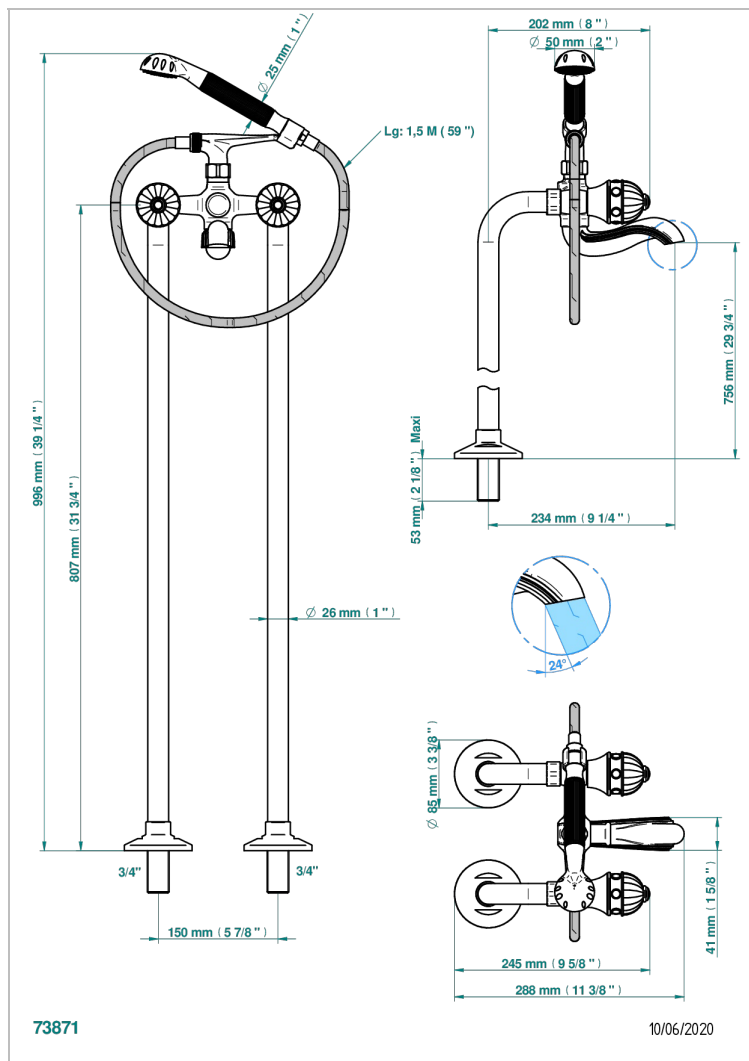

CHEVERNY JASPE ROJO

A1U-13CS

Monobloc baÑo/ducha con columnas para fijaci3n al suelo

THG[®]
PARIS

CARACTERÍSTICAS

- ACS : 21ACCLY034

ESTÁNDAR

PRODUCTOS RELACIONADOS

- Ref. G00-13800A Set of installation for tub filler

ACABADOS DISPONIBLES

Cerámica negra mate - D30
Cromo - A02
Cromo / dorado - G02
Cromo mate - C02
Dorado - F01
Dorado mate - F07

Dorado pálido - F30
Dorado pálido mate (sin barniz) - F31
Niquel - B01
Niquel mate - C01
Niquel viejo - H28
Pvd blush - H62

Pvd umber mate - H67