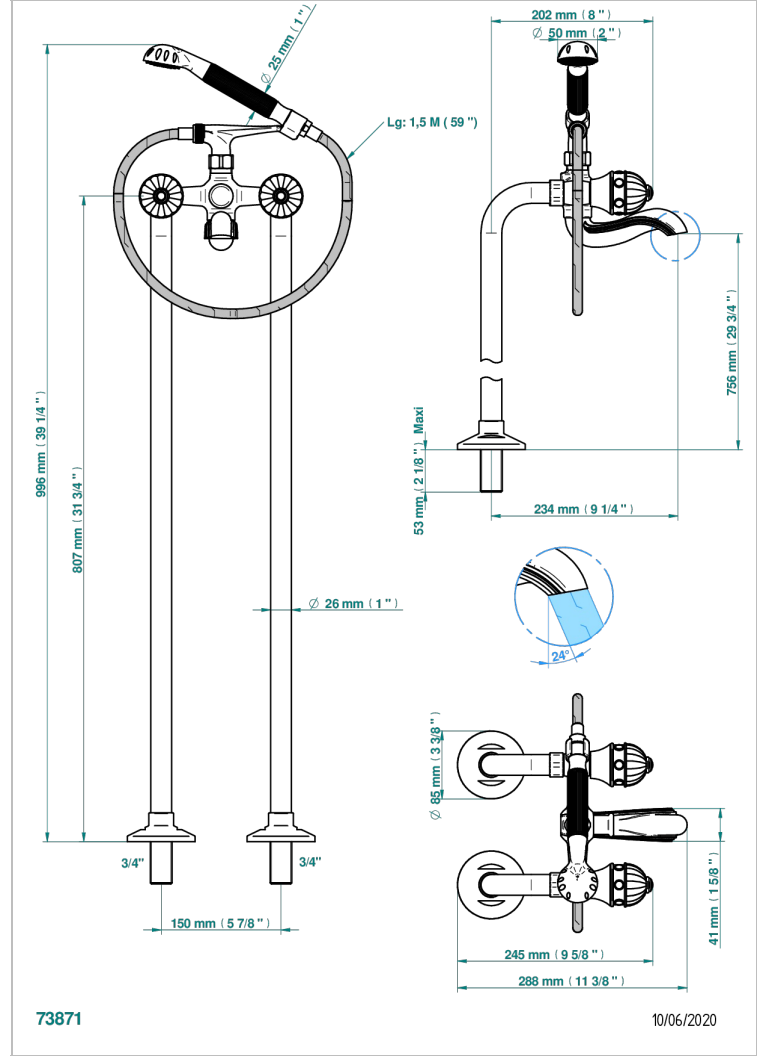

# AMBOISE JASPE ROUGE

A1L-13CS

Mélangeur bain douche sur colonnes pour fixation au sol

THG<sup>®</sup>  
PARIS

## CARACTÉRISTIQUES

- ACS : 21ACCLY034

Vieux nickel - H28