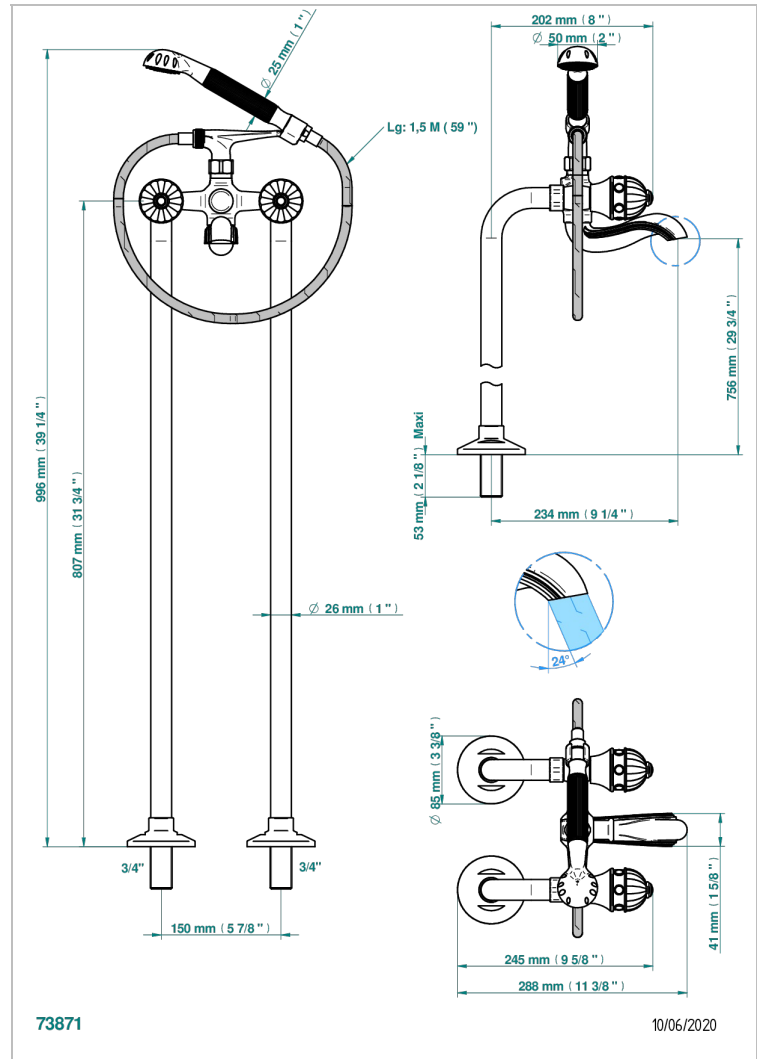

AMBOISE JASPE ROJO

A1L-13CS

Monobloc baÑo/ducha con columnas para fijaci3n al suelo

THG[®]
PARIS

CARACTERÍSTICAS

- ACS : 21ACCLY034

ESTÁNDAR

ACABADOS DISPONIBLES

Cerámica negra mate - D30
Cromo - A02
Cromo / dorado - G02
Cromo mate - C02
Dorado - F01
Dorado mate - F07

Dorado pálido - F30
Dorado pálido mate (sin barniz) - F31
Níquel - B01
Níquel mate - C01
Níquel viejo - H28
Pvd blush - H62

Pvd umber mate - H67