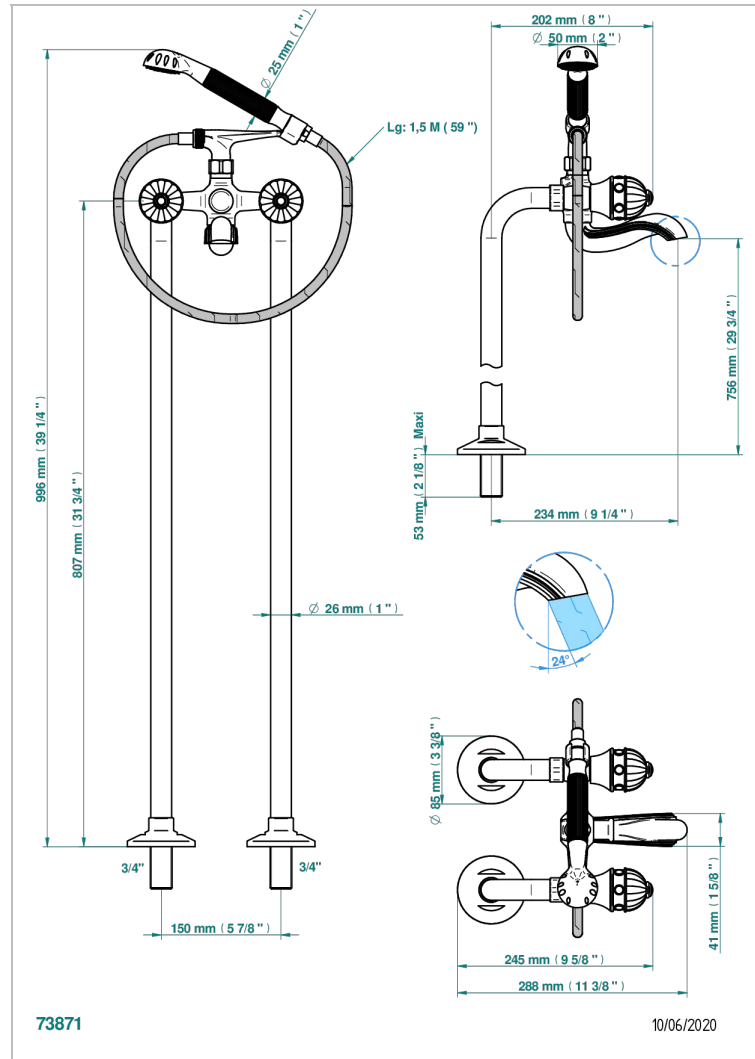

AMBOISE JASPE ROJO

A1L-13CS

Monobloc baÑo/ducha con columnas para fijaci3n al suelo

THG[®]
PARIS

CARACTERÍSTICAS

- ACS : 21ACCLY034

ESTÁNDAR

PRODUCTOS RELACIONADOS

- Ref. G00-13800A Set of installation for tub filler

ACABADOS DISPONIBLES

Cerámica negra mate - D30
Cromo - A02
Cromo / dorado - G02
Cromo mate - C02
Dorado - F01
Dorado mate - F07

Dorado pálido - F30
Dorado pálido mate (sin barniz) - F31
Niquel - B01
Niquel mate - C01
Niquel viejo - H28
Pvd blush - H62

Pvd umber mate - H67