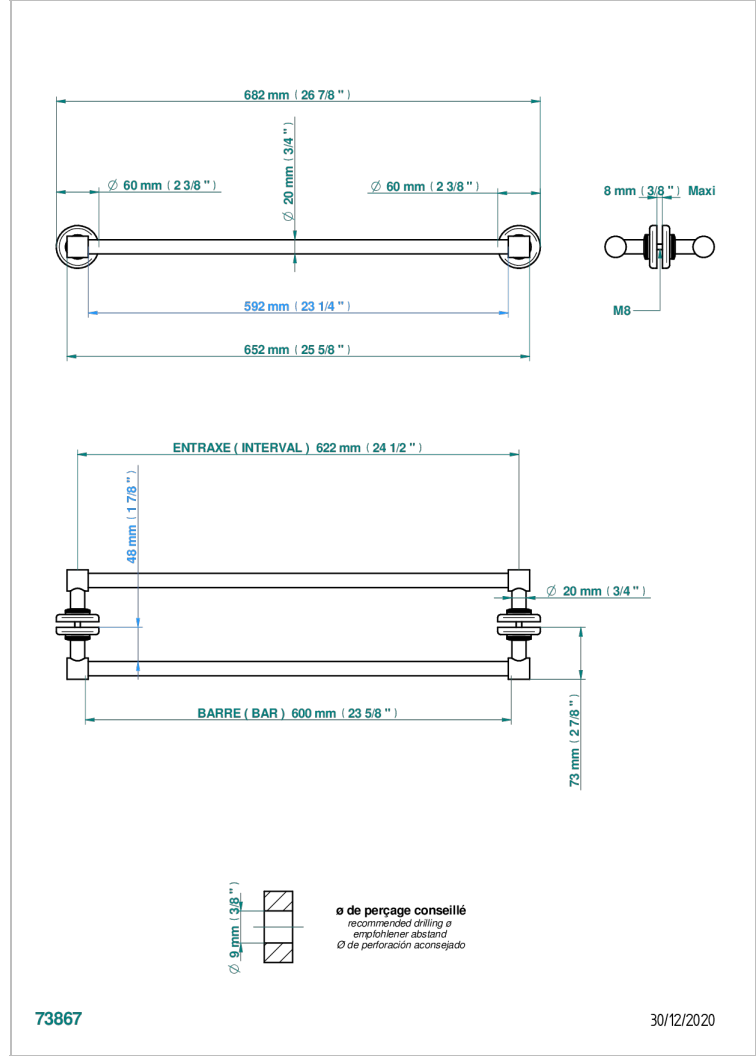

# BEAUBOURG A MANETTES

G7B-514VD

Paire de porte-serviette pour montage sur porte en verre

THG<sup>®</sup>  
PARIS

## CARACTÉRISTIQUES

- Beaubourg à manettes
- Paire de porte-serviette pour montage sur porte en verre