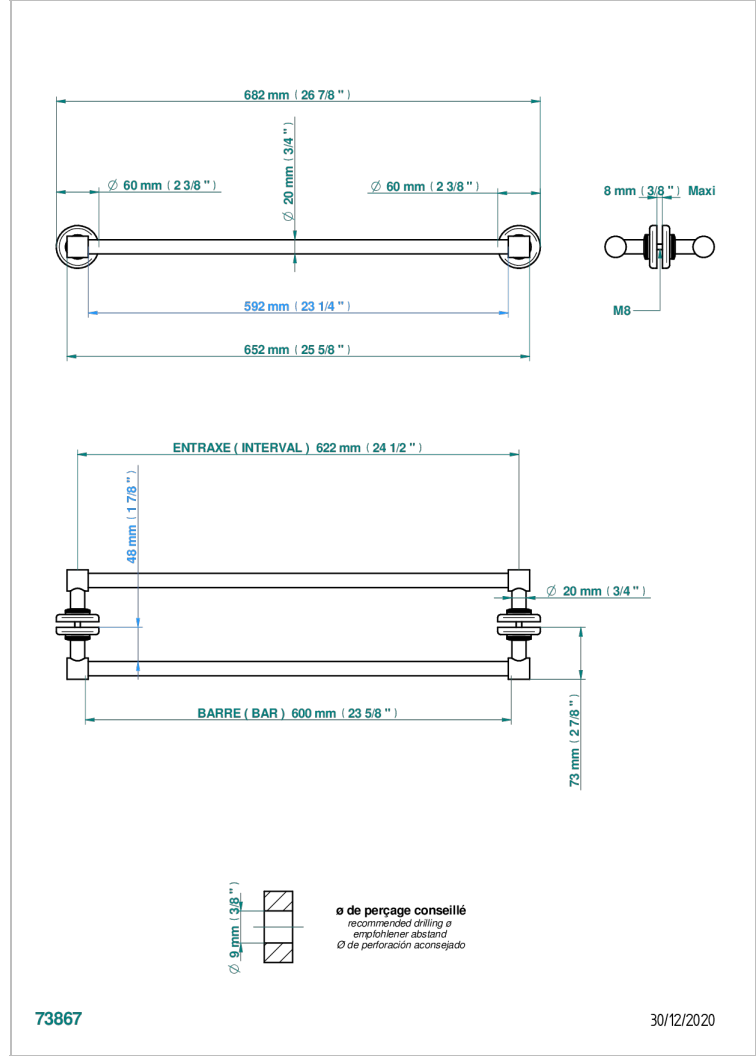

BEAUBOURG A MANETTES

G7B-514VD

Paire de porte-serviette pour montage sur porte en verre

THG[®]
PARIS

CARACTÉRISTIQUES

- Beaubourg à manettes
- Paire de porte-serviette pour montage sur porte en verre

FINITIONS DISPONIBLES