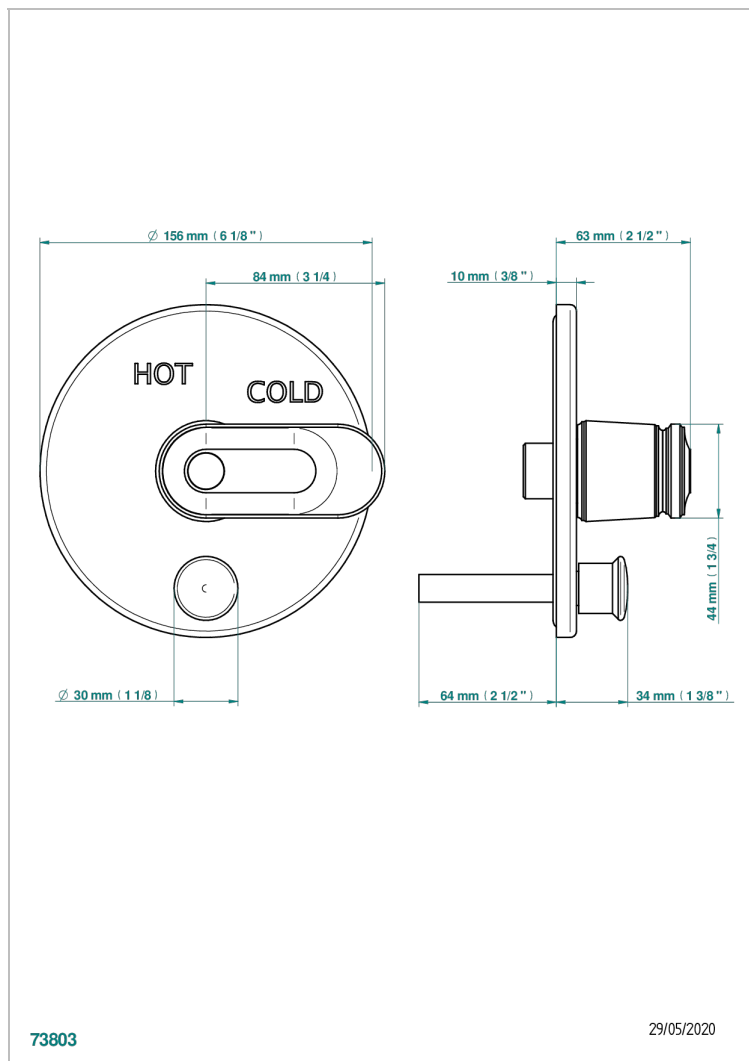

# CORVAIR FIOR DI BOSCO A MANETTES

U8L-321B

THG<sup>®</sup>  
PARIS

Garniture pour mitigeur "pressure balance" avec inversion

73803

29/05/2020

## CARACTÉRISTIQUES

- Corvoir Fior di Bosco à manettes
- Garniture pour mitigeur "pressure balance" avec inversion

## FINITIONS DISPONIBLES

Bronze clair - D01  
Chromé - A02  
Chromé mat - C02  
Doré brillant - F01  
Doré mat - F07  
Nickel brillant - B01

Nickel mat - C01  
Noir mat céramique - D30  
Or pâle - F30  
Or pâle mat - F31  
Pvd blush - H62  
Pvd blush mat - H60