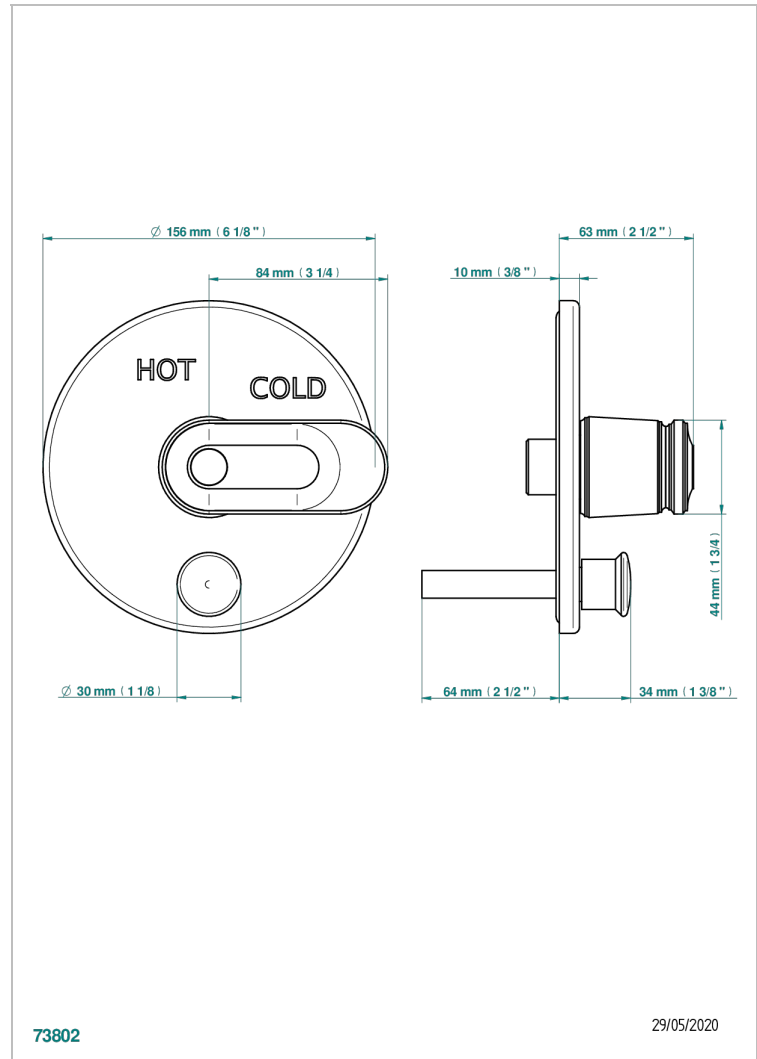

# CORVAIR PORTORO CON MANETAS

U8J-321B

Garniture pour mitigeur "pressure balance" avec inversion

THG<sup>®</sup>  
PARIS

73802

29/05/2020

## CARACTERÍSTICAS

- Corvaair Portoro con manetas
- Garniture pour mitigeur "pressure balance" avec inversion