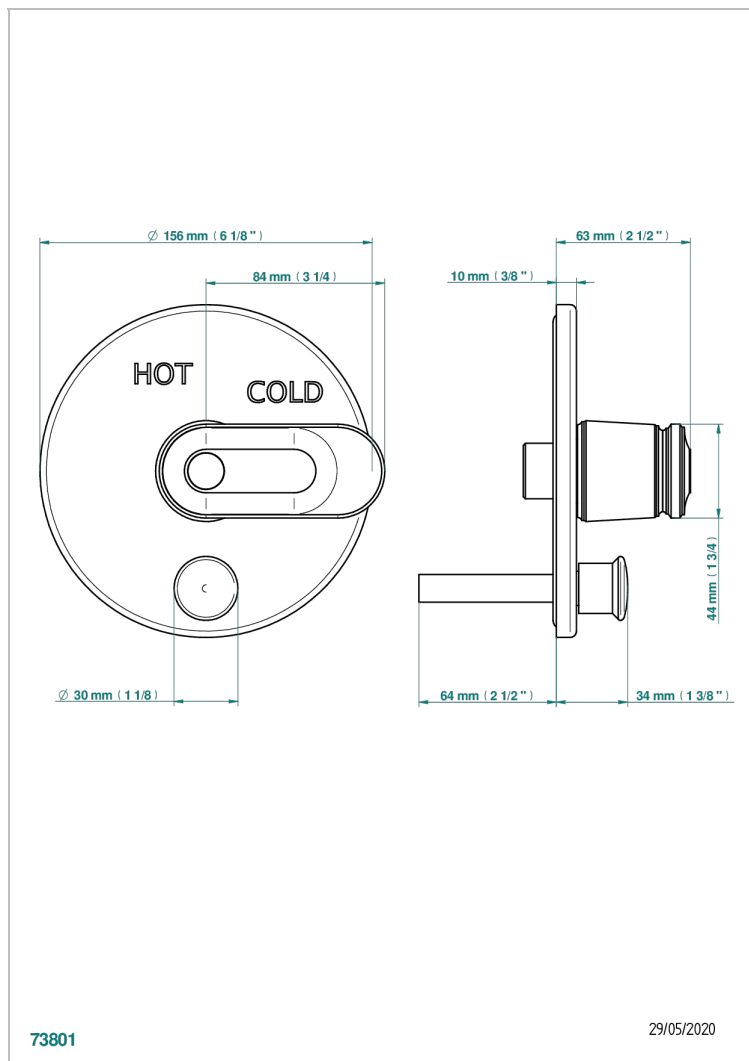

# CORVAIR HOWLITE A MANETTES

U8G-321B

Garniture pour mitigeur "pressure balance" avec inversion

THG<sup>®</sup>  
PARIS

## CARACTÉRISTIQUES

- Corvaire Howlite à manettes
- Garniture pour mitigeur "pressure balance" avec inversion

## FINITIONS DISPONIBLES

Bronze clair - D01  
Chromé - A02  
Chromé mat - C02  
Doré brillant - F01  
Doré mat - F07  
Nickel brillant - B01

Nickel mat - C01  
Noir mat céramique - D30  
Or pâle - F30  
Or pâle mat - F31  
Pvd blush - H62  
Pvd blush mat - H60