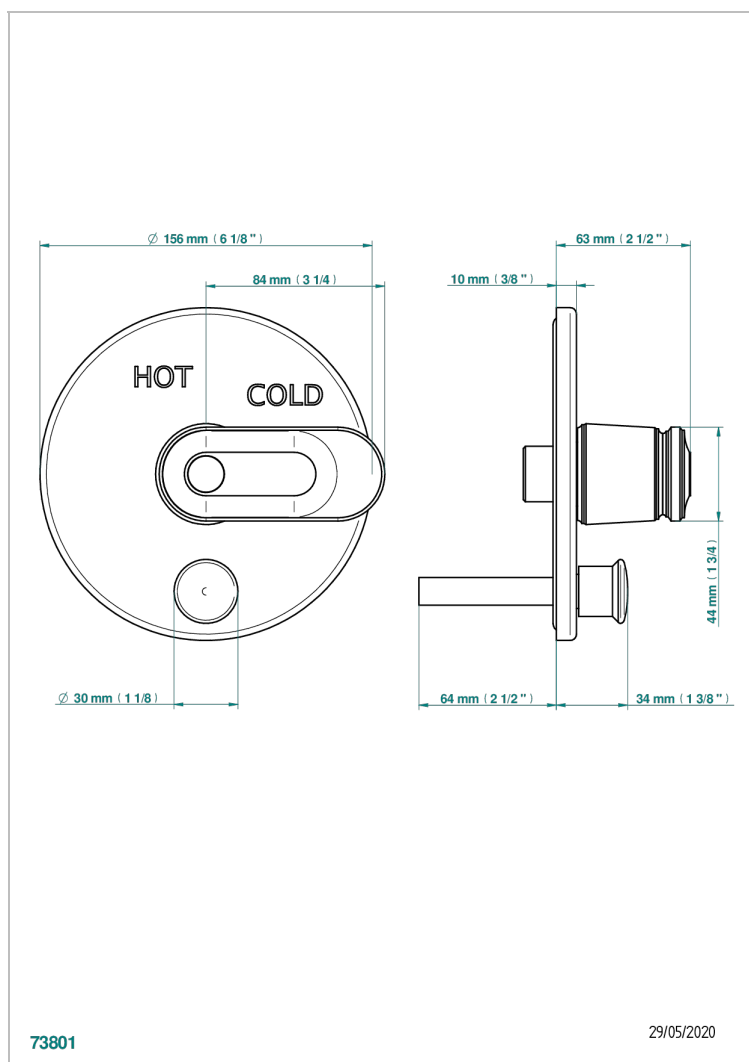

# CORVAIR HOWLITE CON MANETAS

U8G-321B

THG<sup>®</sup>  
PARIS

Garniture pour mitigeur "pressure balance" avec inversion

## CARACTERÍSTICAS

- Corvaire Howlite con manetas
- Garniture pour mitigeur "pressure balance" avec inversion