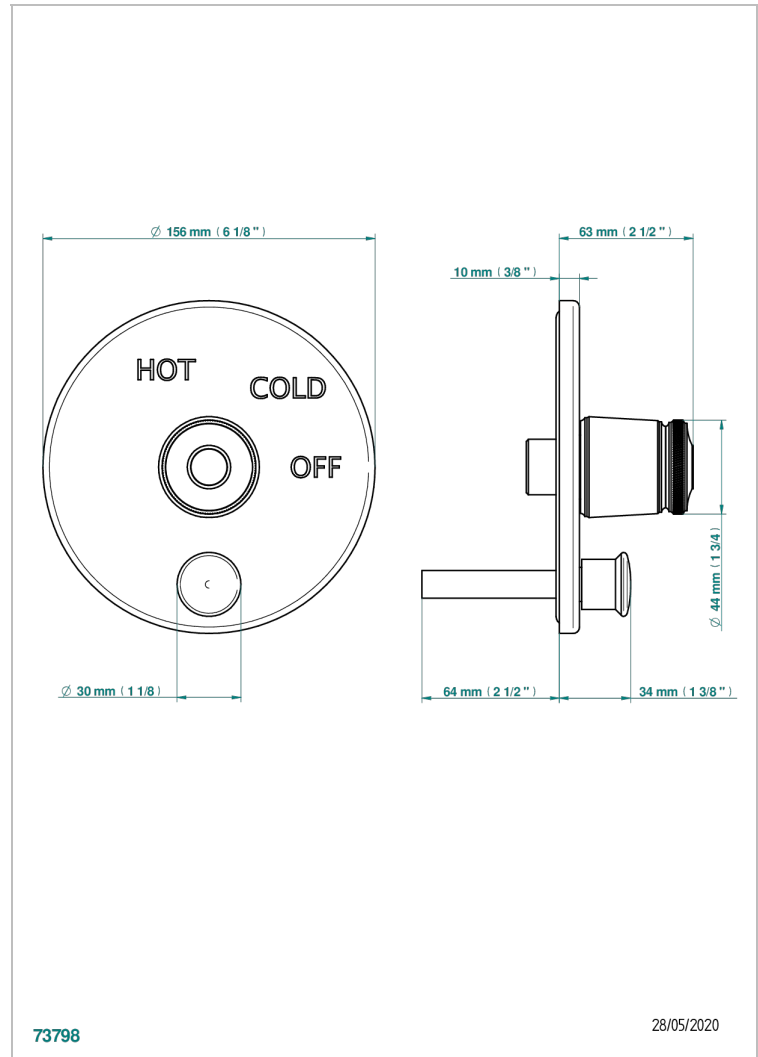

# CORVAIR FIOR DI BOSCO

U8K-321B

Garniture pour mitigeur "pressure balance" avec inversion

THG<sup>®</sup>  
PARIS

73798

28/05/2020

## CARACTÉRISTIQUES

- Corvair Fior di Bosco
- Garniture pour mitigeur "pressure balance" avec inversion