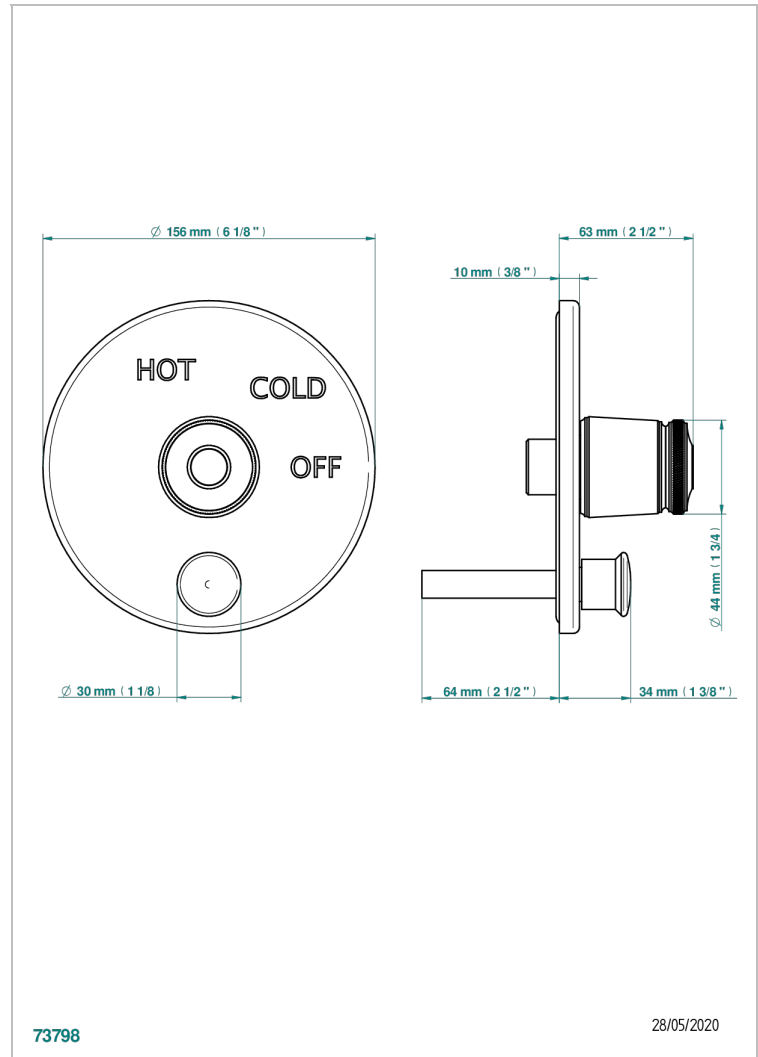

CORVAIR FIOR DI BOSCO

U8K-321B

Garniture pour mitigeur "pressure balance" avec inversion

THG[®]
PARIS

73798

28/05/2020

CARACTERÍSTICAS

- Corvair Fior di Bosco
- Garniture pour mitigeur "pressure balance" avec inversion

ACABADOS DISPONIBLES

Bronce claro - D01
Cerámica negra mate - D30
Cromo - A02
Cromo mate - C02
Dorado - F01
Dorado mate - F07

Dorado pálido - F30
Dorado pálido mate (sin barniz) - F31
Níquel - B01
Níquel mate - C01
Pvd blush - H62
Pvd blush mate - H60