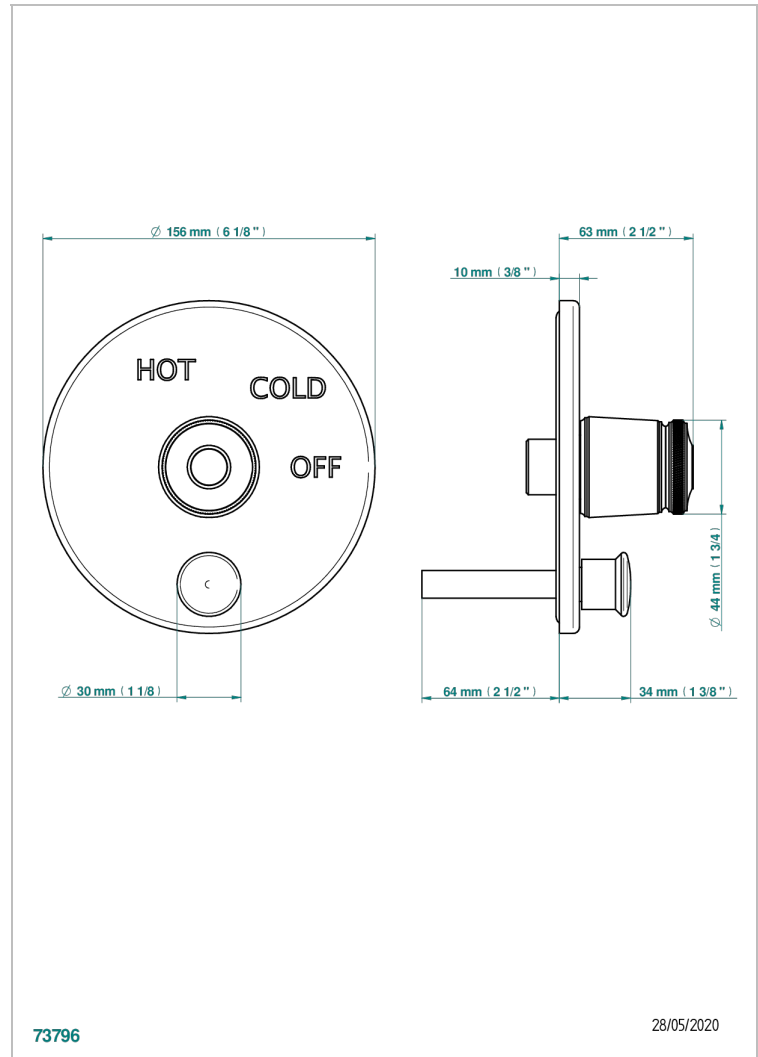

CORVAIR HOWLITE

U8F-321B

Garniture pour mitigeur "pressure balance" avec inversion

THG[®]
PARIS

73796

28/05/2020

CARACTÉRISTIQUES

- Corvair Howlite
- Garniture pour mitigeur "pressure balance" avec inversion

FINITIONS DISPONIBLES

Bronze clair - D01
Chromé - A02
Chromé mat - C02
Doré brillant - F01
Doré mat - F07
Nickel brillant - B01

Nickel mat - C01
Noir mat céramique - D30
Or pâle - F30
Or pâle mat - F31
Pvd blush - H62
Pvd blush mat - H60