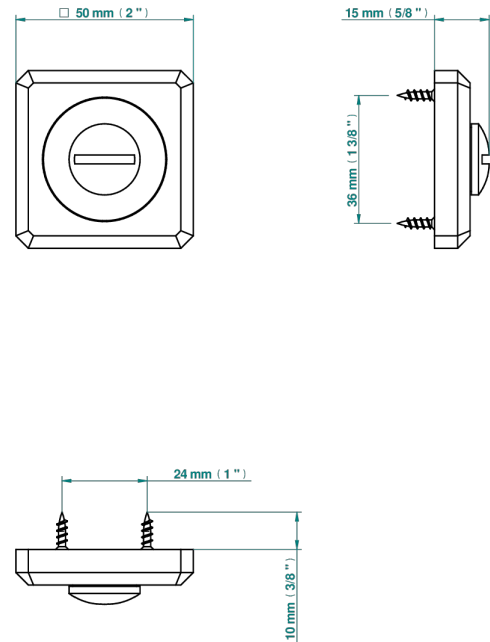

COLLECTION BERLIN

B8E-DWA1D

Décondamnation seule (fournie sans carré)

THG[®]
PARIS

73754

02/06/2020

CARACTÉRISTIQUES

- Collection Berlin
- Décondamnation seule (fournie sans carré)