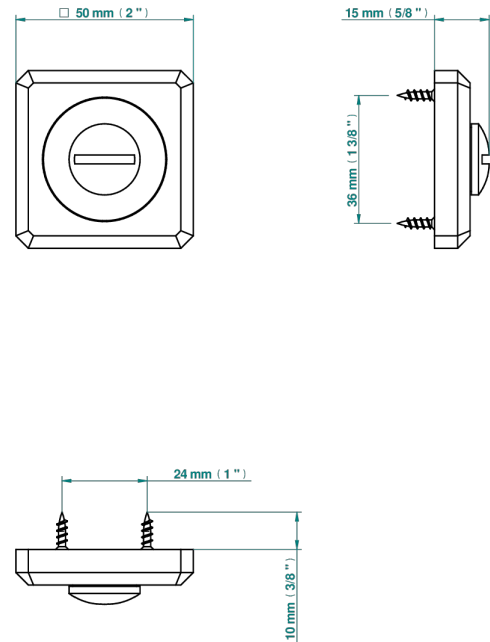

# COLLECTION BERLIN

B8E-DWA1D

Décondamnation seule (fournie sans carré)

THG<sup>®</sup>  
PARIS

73754

02/06/2020

## CARACTÉRISTIQUES

- Collection Berlin
- Décondamnation seule (fournie sans carré)