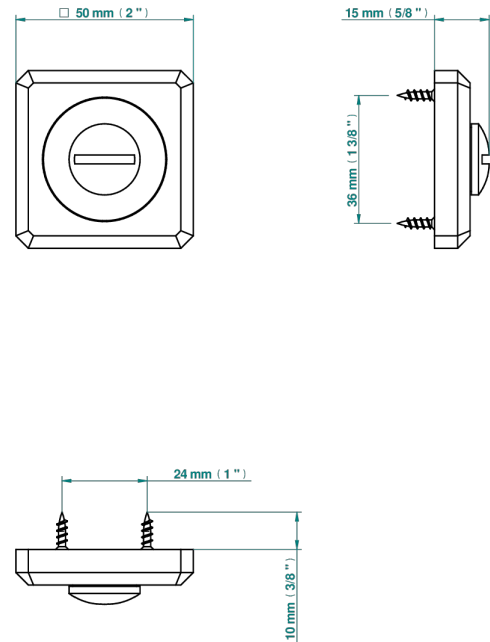

COLLECTION BERLIN

B8E-DWA1D

Descondena de puerta sola (sin el cuadrado)

THG[®]
PARIS

73754

02/06/2020

CARACTERÍSTICAS

- Collection Berlin
- Descondena de puerta sola (sin el cuadrado)