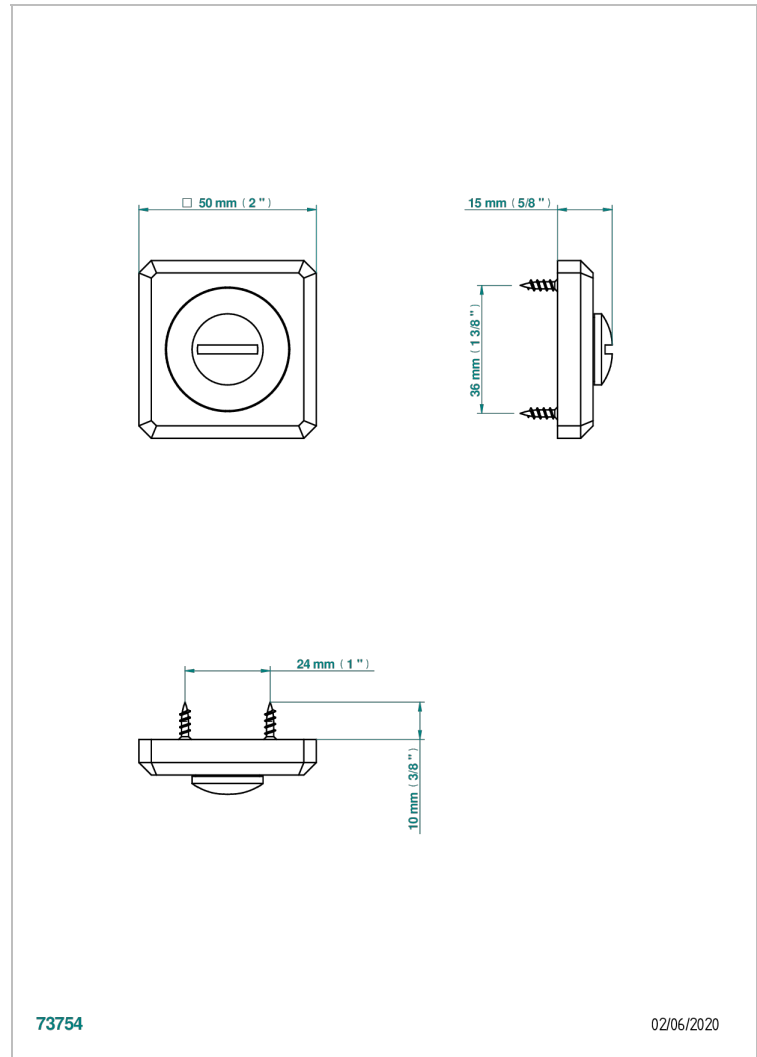

COLLECTION BERLIN

B8E-DWA1D

Türbeschlag Entriegelung (ohne Vierkant geliefert)

THG[®]
PARIS

EIGENSCHAFTEN

- Collection Berlin
- Türbeschlag Entriegelung (ohne Vierkant geliefert)

VERFÜGBARE OBERFLÄCHEN

Blassgold - F30
Blassgold matt unlackiert - F31
Bronze hell - D01
Chrom - A02
Gold - F01
Gold matt - F07