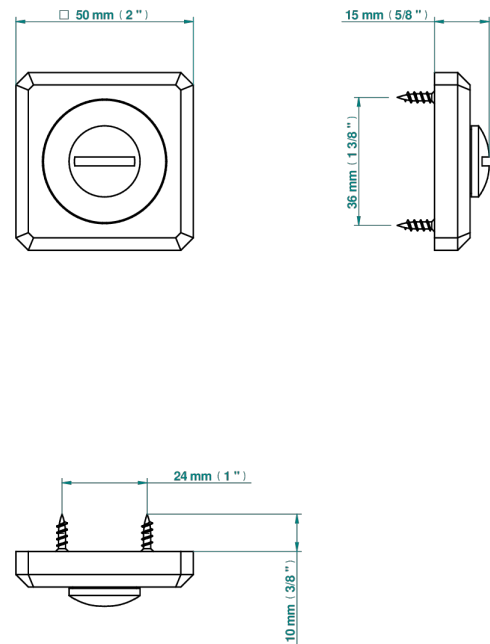

COLLECTION BERLIN

B8E-DWA1D

Décondamnation seule (fournie sans carré)

THG[®]
PARIS

73754

02/06/2020

CARACTÉRISTIQUES

- Collection Berlin
- Décondamnation seule (fournie sans carré)