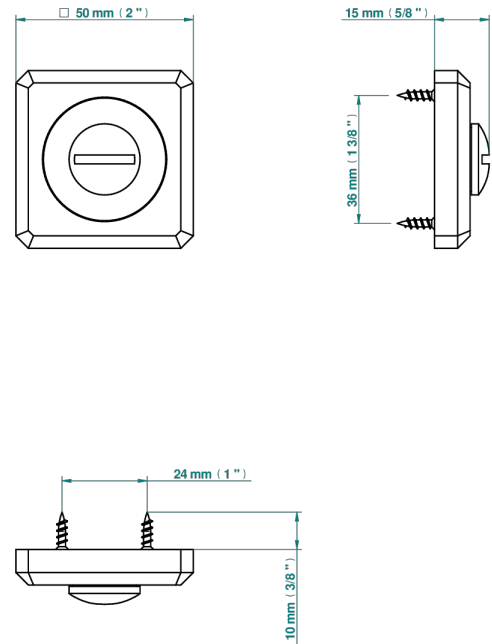

# COLLECTION BERLIN

B8E-DWA1D

Descondena de puerta sola (sin el cuadrado)

THG<sup>®</sup>  
PARIS

73754

02/06/2020

## CARACTERÍSTICAS

- Collection Berlin
- Descondena de puerta sola (sin el cuadrado)