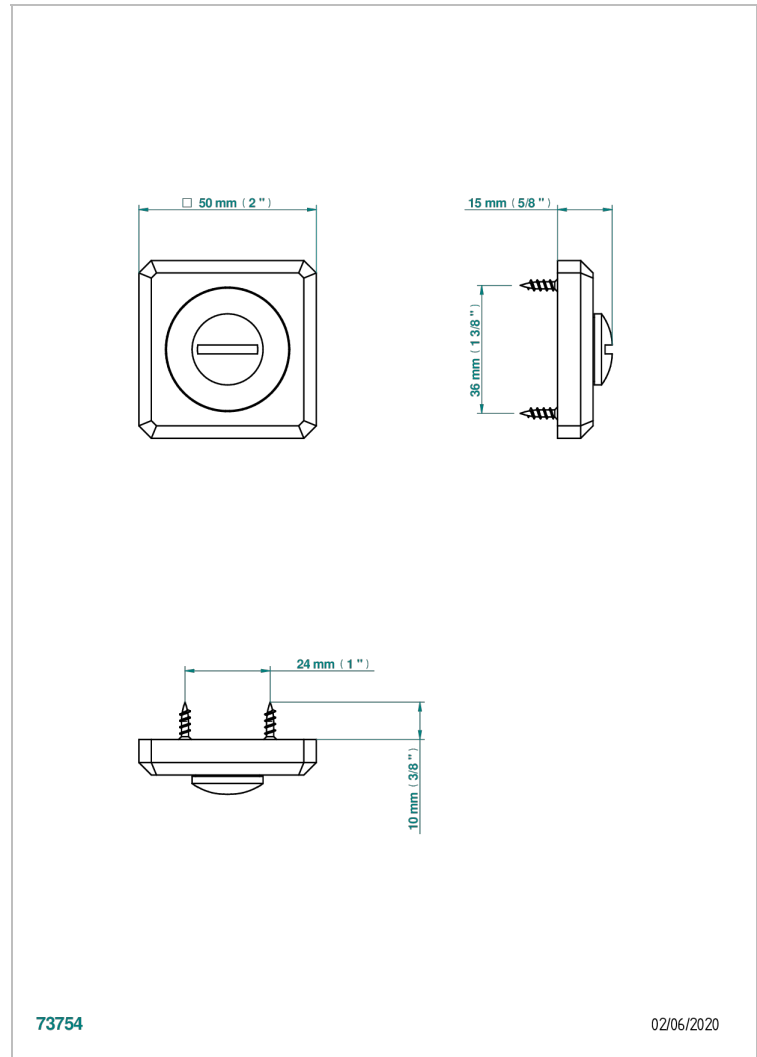

# COLLECTION BERLIN

B8E-DWA1D

Türbeschlag Entriegelung (ohne Vierkant geliefert)

THG<sup>®</sup>  
PARIS

73754

02/06/2020

## EIGENSCHAFTEN

- Collection Berlin
- Türbeschlag Entriegelung (ohne Vierkant geliefert)