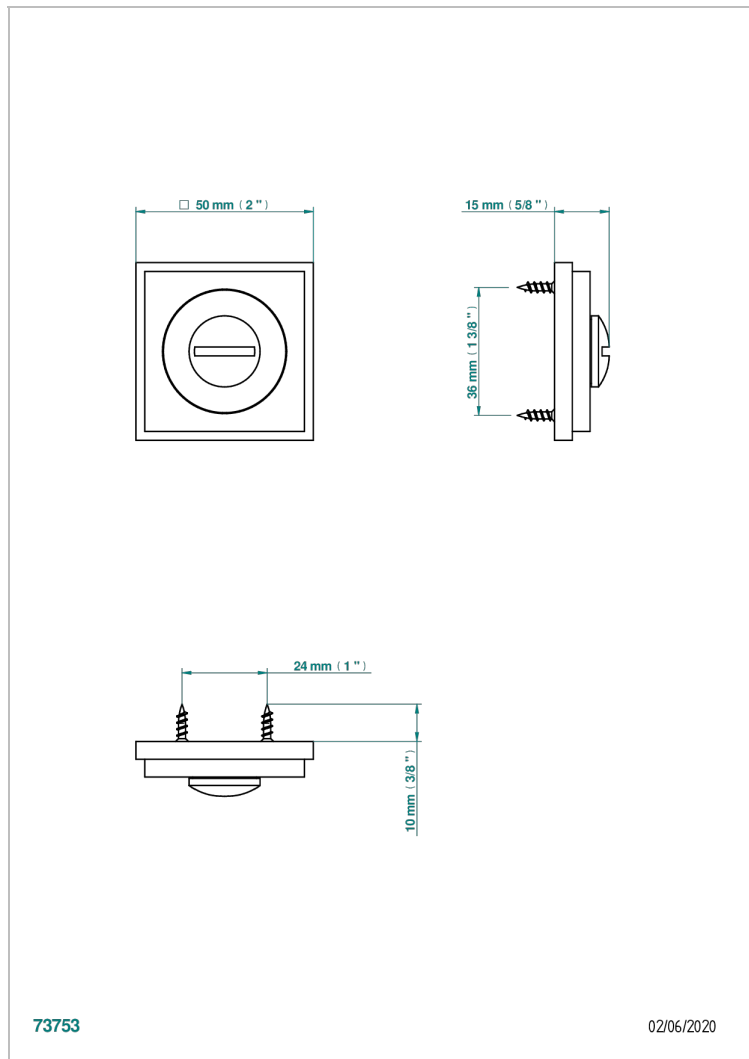

# COLLECTION NEW YORK

B8D-DWA1D

Descondena de puerta sola (sin el cuadrado)

THG<sup>®</sup>  
PARIS

## CARACTERÍSTICAS

- Collection New York
- Descondena de puerta sola (sin el cuadrado)