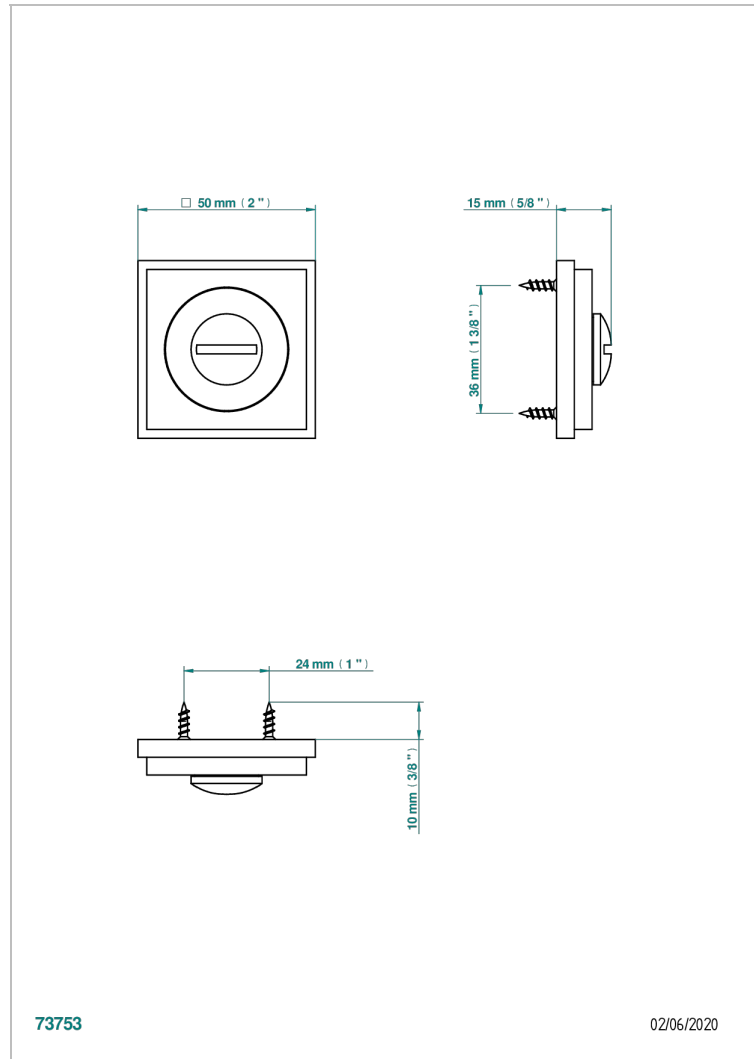

COLLECTION NEW YORK

B8D-DWA1D

Türbeschlag Entriegelung (ohne Vierkant geliefert)

THG[®]
PARIS

73753

02/06/2020

EIGENSCHAFTEN

- Collection New York
- Türbeschlag Entriegelung (ohne Vierkant geliefert)