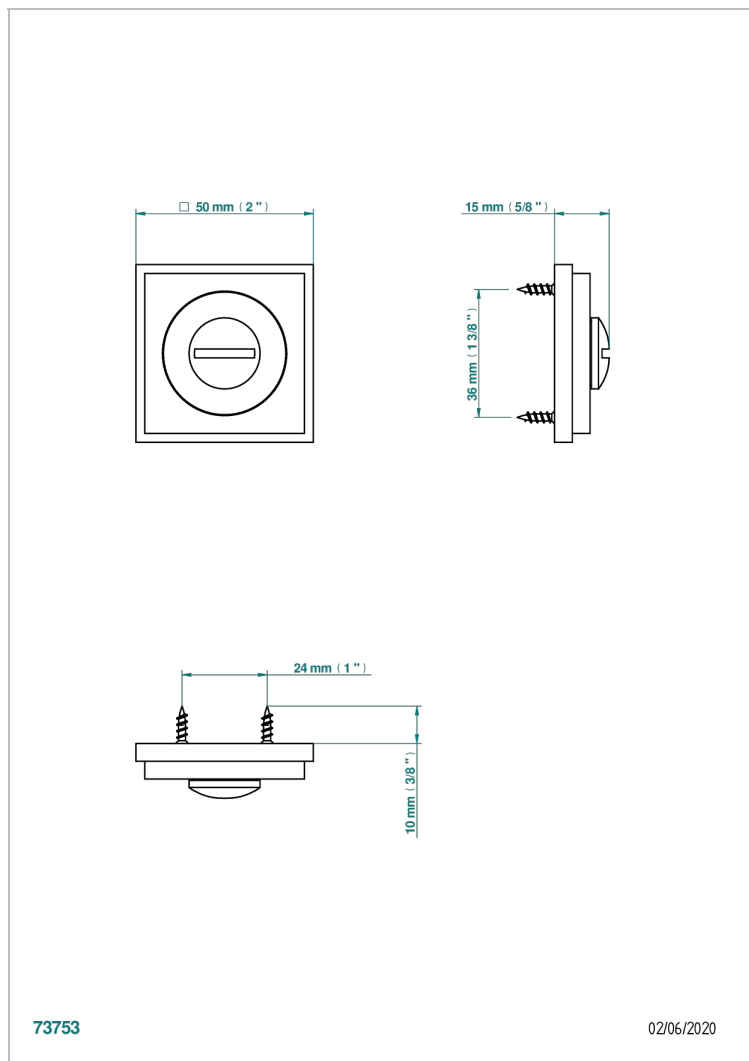

COLLECTION NEW YORK

B8D-DWA1D

Descondena de puerta sola (sin el cuadrado)

THG[®]
PARIS

CARACTERÍSTICAS

- Collection New York
- Descondena de puerta sola (sin el cuadrado)

ACABADOS DISPONIBLES

Bronce claro - D01
Cerámica negra mate - D30
Cromo - A02
Dorado - F01
Dorado mate - F07
Dorado pálido - F30