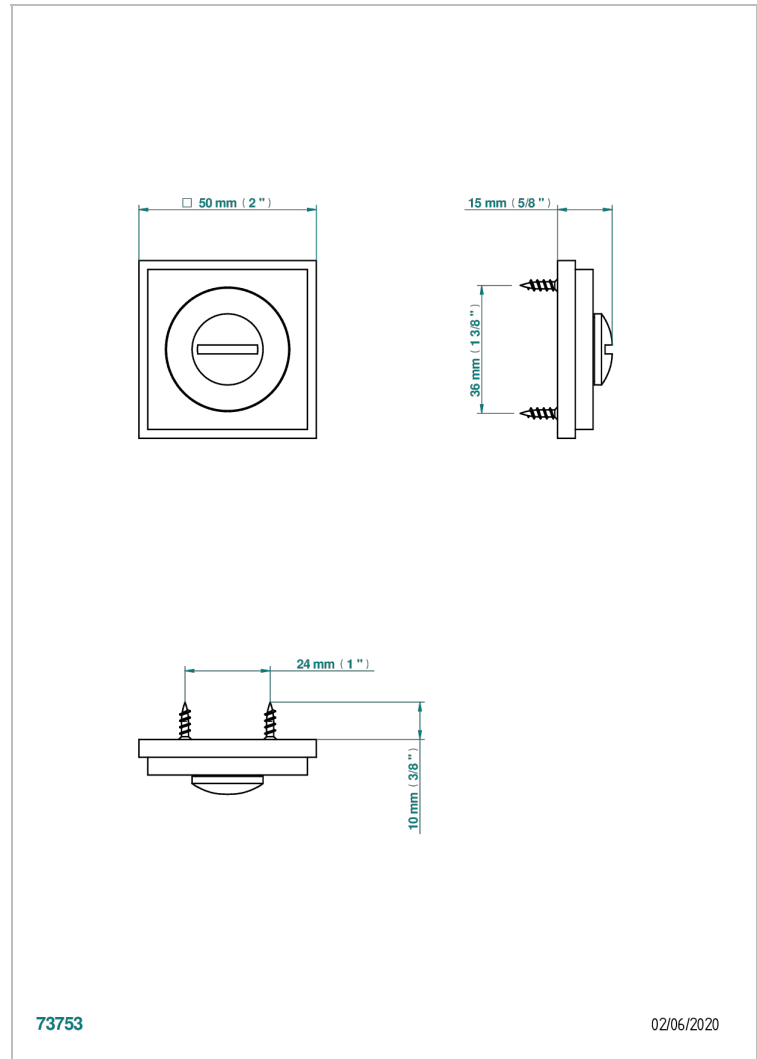

COLLECTION NEW YORK

B8D-DWA1D

Türbeschlag Entriegelung (ohne Vierkant geliefert)

THG[®]
PARIS

73753

02/06/2020

EIGENSCHAFTEN

- Collection New York
- Türbeschlag Entriegelung (ohne Vierkant geliefert)