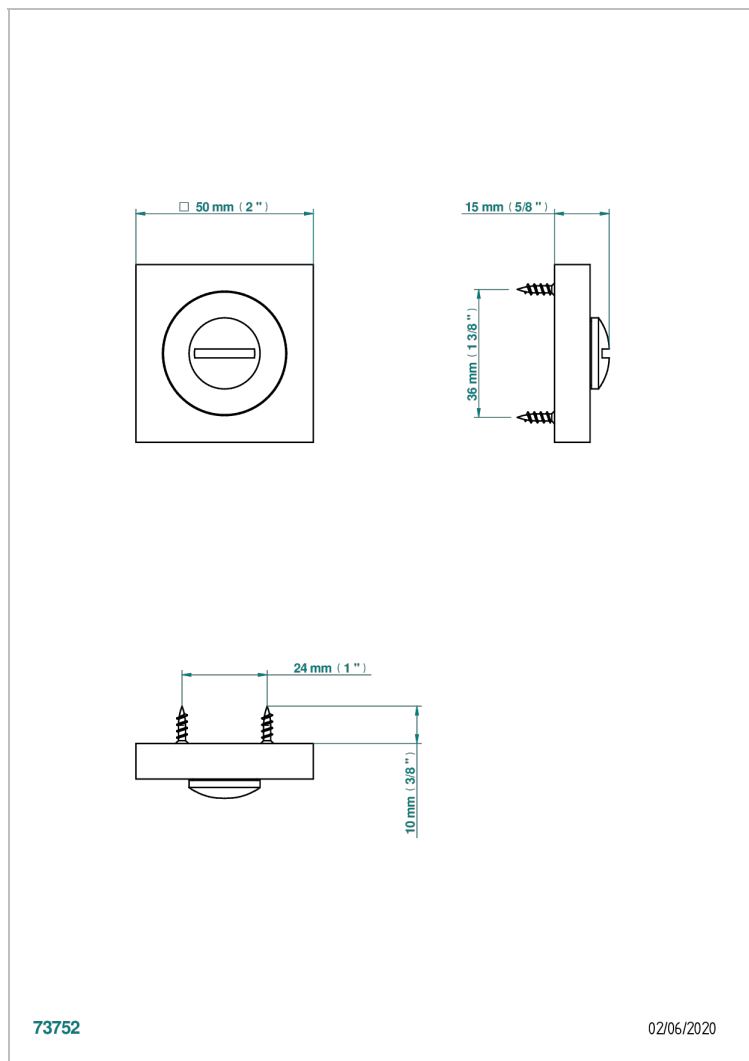

COLLECTION GENEVE

B8C-DWA1D

Décondamnation seule (fournie sans carré)

THG[®]
PARIS

73752

02/06/2020

CARACTÉRISTIQUES

- Collection Genève
- Décondamnation seule (fournie sans carré)

FINITIONS DISPONIBLES

Bronze clair - D01
Chromé - A02
Doré brillant - F01
Doré mat - F07
Nickel brillant - B01
Nickel mat - C01

Noir mat céramique - D30
Or pâle - F30
Or pâle mat - F31
Pvd blush - H62
Pvd blush mat - H60
Pvd couleur bronze brown - F33