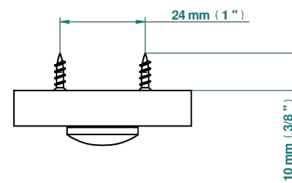

COLLECTION GENEVE

B8C-DWA1D

Türbeschlag Entriegelung (ohne Vierkant geliefert)

THG[®]
PARIS

73752

02/06/2020

EIGENSCHAFTEN

- Collection Genève
- Türbeschlag Entriegelung (ohne Vierkant geliefert)