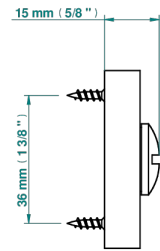

COLLECTION GENEVE

B8C-DWA1D

Türbeschlag Entriegelung (ohne Vierkant geliefert)

THG[®]
PARIS

73752

02/06/2020

EIGENSCHAFTEN

- Collection Genève
- Türbeschlag Entriegelung (ohne Vierkant geliefert)