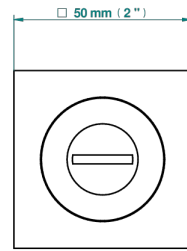

COLLECTION GENEVE

B8C-DWA1D

Türbeschlag Entriegelung (ohne Vierkant geliefert)

THG[®]
PARIS

73752

02/06/2020

EIGENSCHAFTEN

- Collection Genève
- Türbeschlag Entriegelung (ohne Vierkant geliefert)