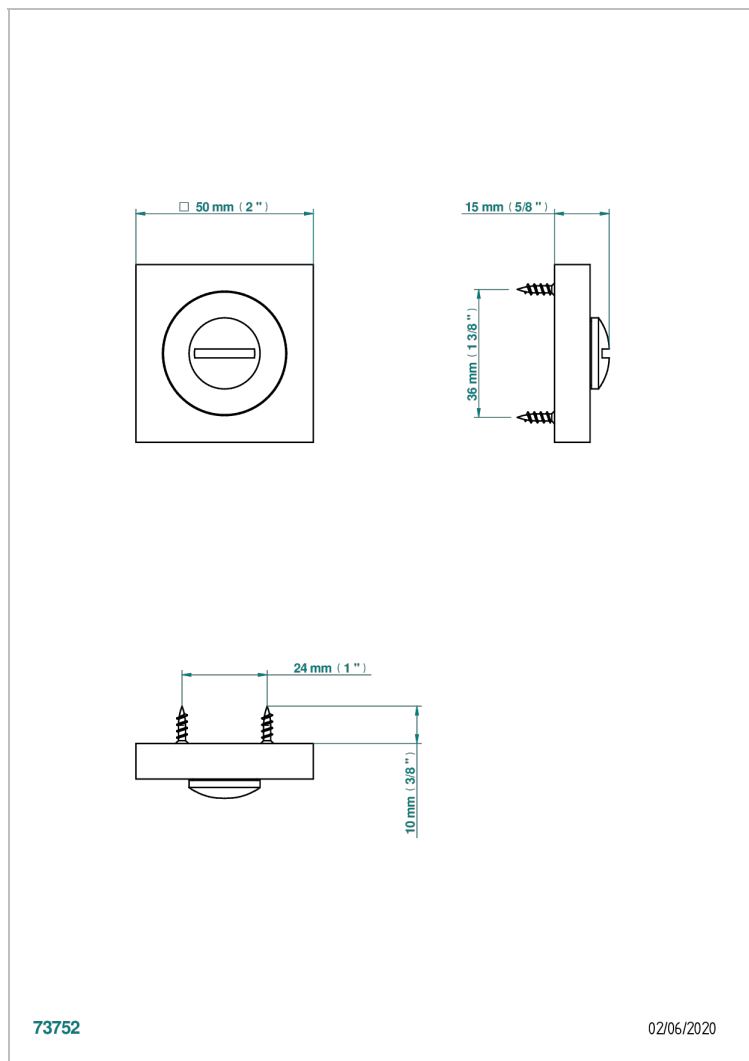

COLLECTION GENEVE

B8C-DWA1D

Décondamnation seule (fournie sans carré)

THG[®]
PARIS

CARACTÉRISTIQUES

- Collection Genève
- Décondamnation seule (fournie sans carré)

FINITIONS DISPONIBLES

Bronze clair - D01
Chromé - A02
Doré brillant - F01
Doré mat - F07
Nickel brillant - B01
Nickel mat - C01