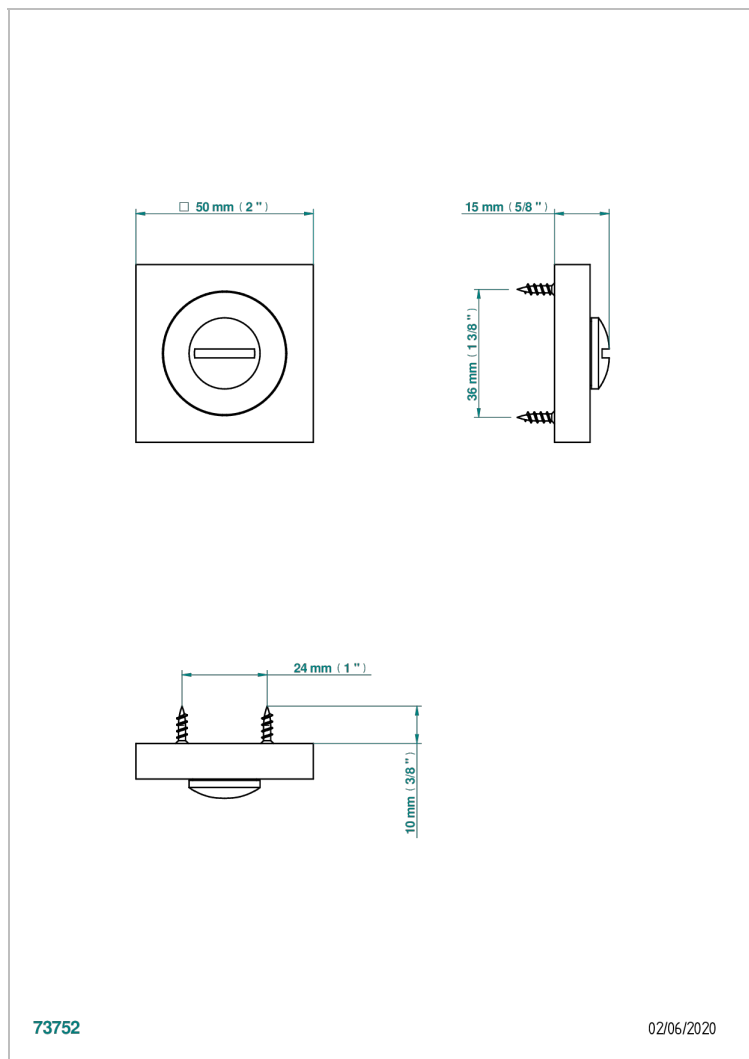

COLLECTION GENEVE

B8C-DWA1D

Descondena de puerta sola (sin el cuadrado)

THG[®]
PARIS

CARACTERÍSTICAS

- Collection Genève
- Descondena de puerta sola (sin el cuadrado)

ACABADOS DISPONIBLES

Bronce claro - D01
Cerámica negra mate - D30
Cromo - A02
Dorado - F01
Dorado mate - F07
Dorado pálido - F30