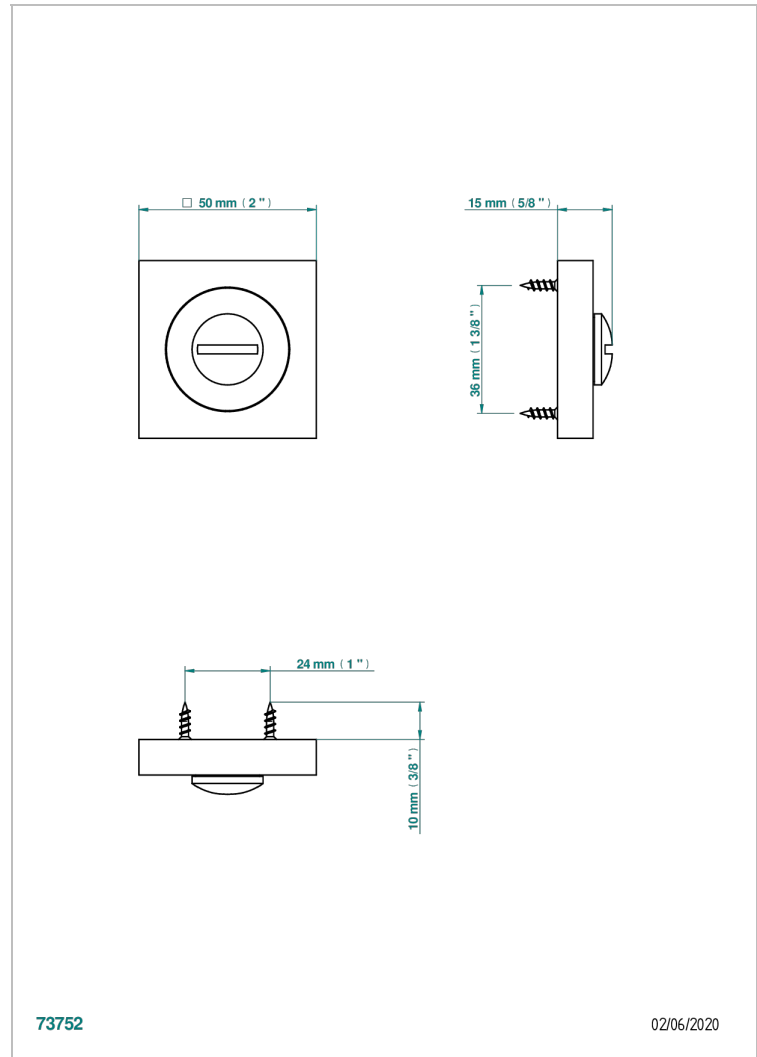

COLLECTION GENEVE

B8C-DWA1D

Türbeschlag Entriegelung (ohne Vierkant geliefert)

THG[®]
PARIS

EIGENSCHAFTEN

- Collection Genève
- Türbeschlag Entriegelung (ohne Vierkant geliefert)

VERFÜGBARE OBERFLÄCHEN

Blassgold - F30
Blassgold matt unlackiert - F31
Bronze hell - D01
Chrom - A02
Gold - F01
Gold matt - F07