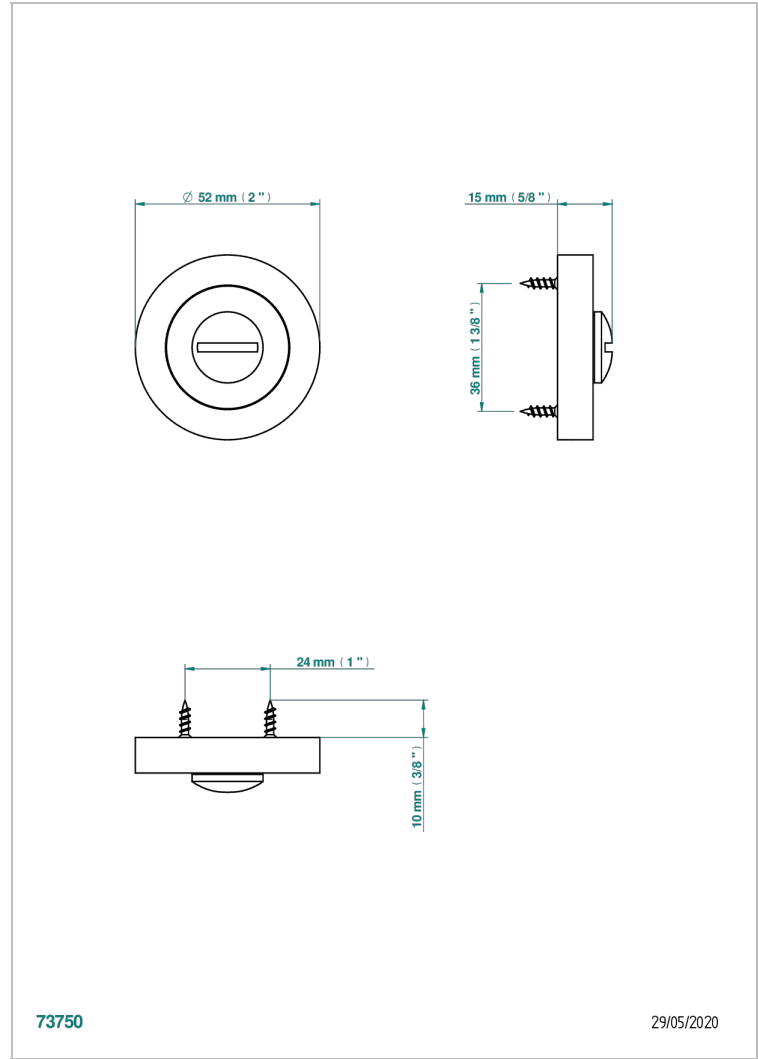

COLLECTION PARIS

B8A-DWA1D

Descondena de puerta sola (sin el cuadrado)

THG[®]
PARIS

CARACTERÍSTICAS

- Collection Paris
- Descondena de puerta sola (sin el cuadrado)

ACABADOS DISPONIBLES

Bronce claro - D01
Cerámica negra mate - D30
Cromo - A02
Dorado - F01
Dorado mate - F07
Dorado pálido - F30