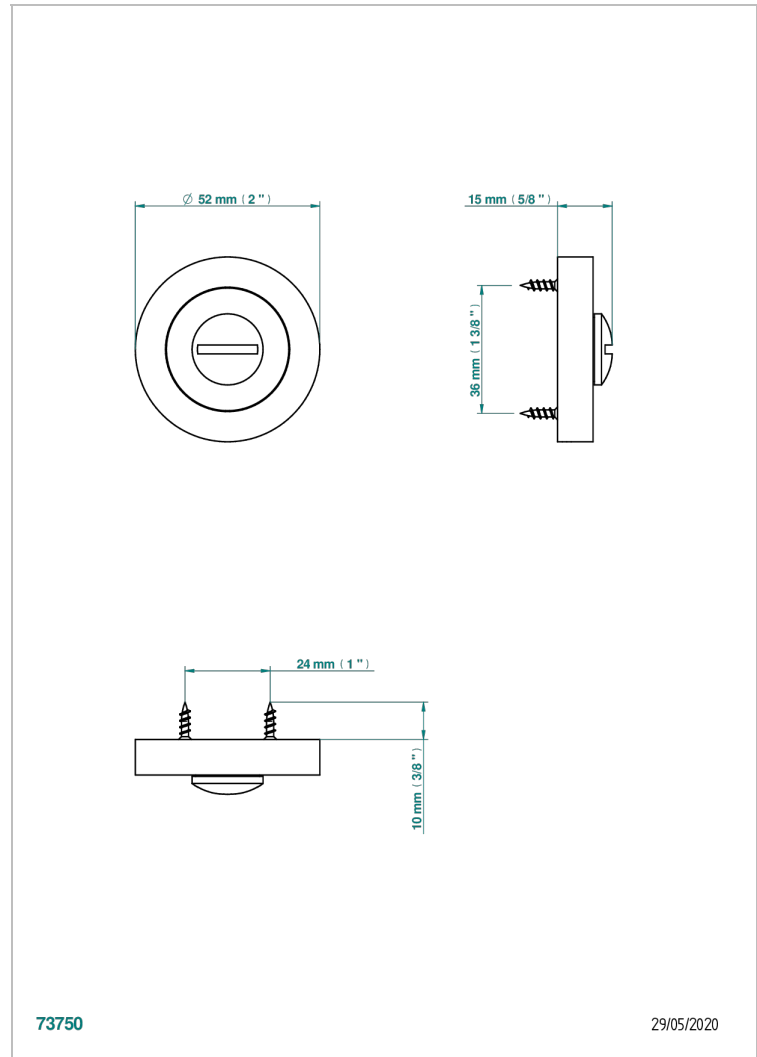

COLLECTION PARIS

B8A-DWA1D

Türbeschlag Entriegelung (ohne Vierkant geliefert)

THG[®]
PARIS

EIGENSCHAFTEN

- Collection Paris
- Türbeschlag Entriegelung (ohne Vierkant geliefert)

VERFÜGBARE OBERFLÄCHEN

Blassgold - F30
Blassgold matt unlackiert - F31
Bronze hell - D01
Chrom - A02
Gold - F01
Gold matt - F07

Mattschwarz keramik - D30
Nickel matt - C01
Pvd blush - H62
Pvd blush matt - H60
Pvd bronze braun - F33
Pvd bronze braun matt - F34

Pvd gold - H52
Pvd gold matt - H53
Pvd graphite - H64
Pvd graphite matt - H65
Pvd messing - H49
Pvd messing matt - H50