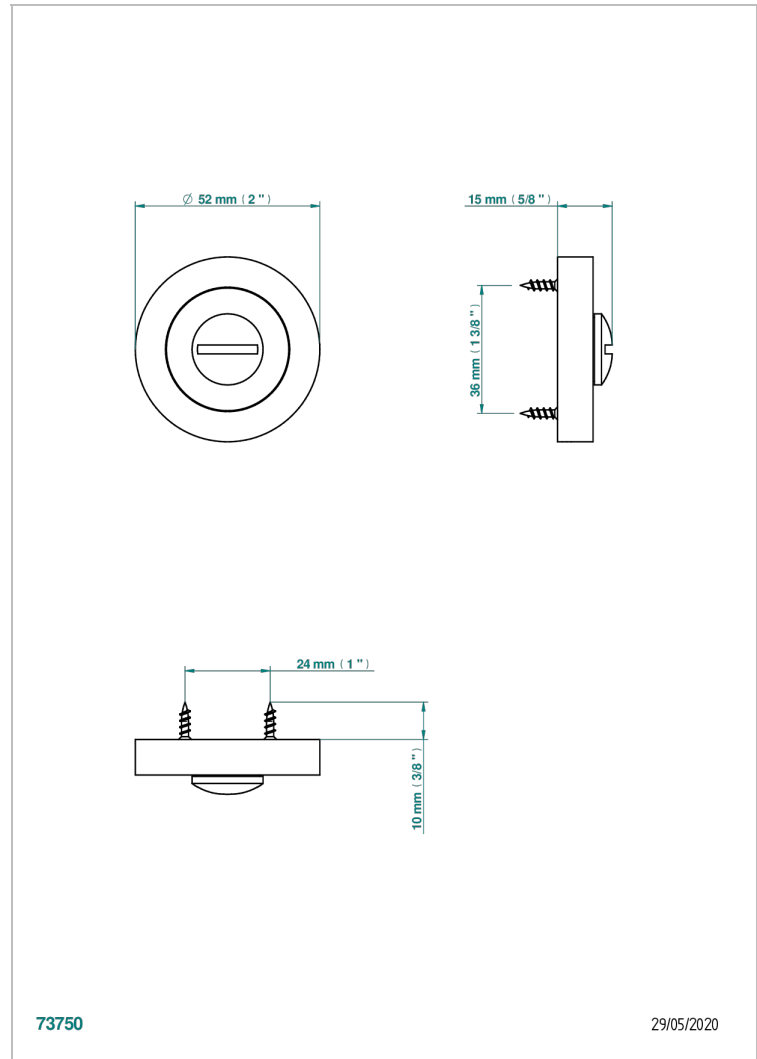

COLLECTION PARIS

B8A-DWA1D

Descondena de puerta sola (sin el cuadrado)

THG[®]
PARIS

73750

29/05/2020

CARACTERÍSTICAS

- Collection Paris
- Descondena de puerta sola (sin el cuadrado)