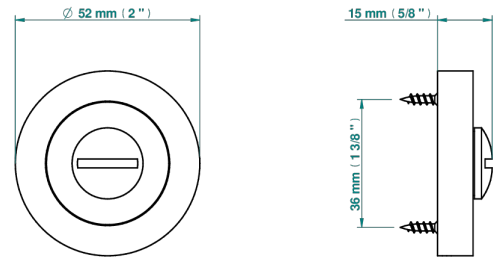

COLLECTION PARIS

B8A-DWA1D

Türbeschlag Entriegelung (ohne Vierkant geliefert)

THG[®]
PARIS

73750

29/05/2020

EIGENSCHAFTEN

- Collection Paris
- Türbeschlag Entriegelung (ohne Vierkant geliefert)