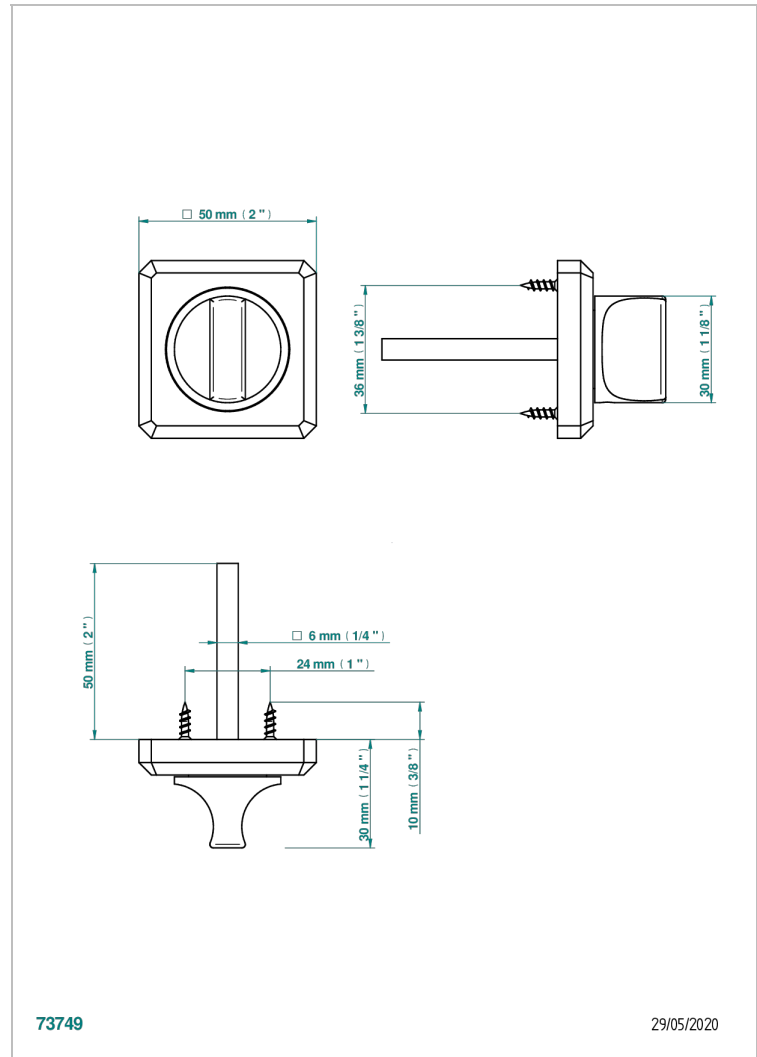

# COLLECTION BERLIN

B8E-DWA1C

Condamnation seule (fournie avec carré)

THG<sup>®</sup>  
PARIS

73749

29/05/2020

## CARACTÉRISTIQUES

- Collection Berlin
- Condamnation seule (fournie avec carré)