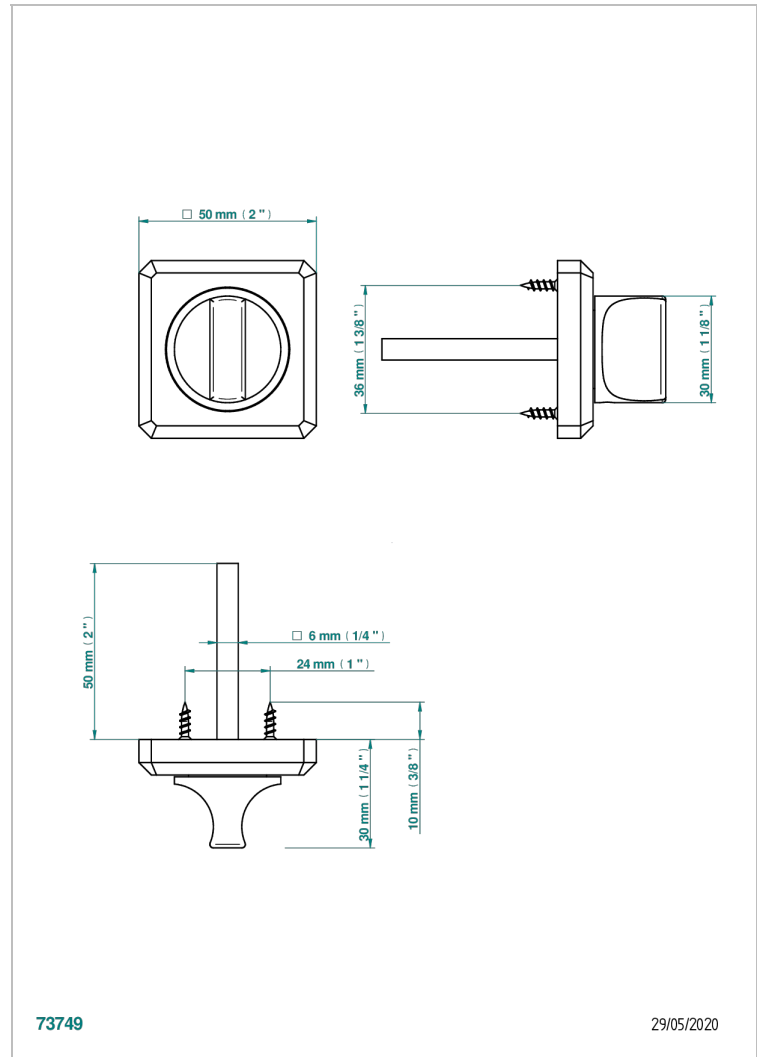

# COLLECTION BERLIN

B8E-DWA1C

Condena de puerta sola (con el cuadrado)

THG<sup>®</sup>  
PARIS

73749

29/05/2020

## CARACTERÍSTICAS

- Collection Berlin
- Condena de puerta sola (con el cuadrado)