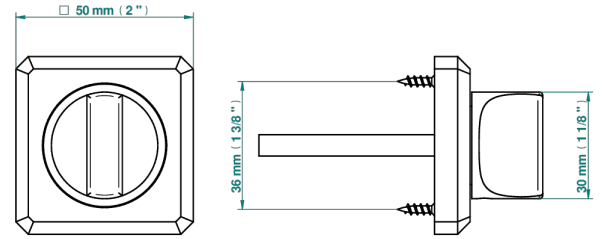

COLLECTION BERLIN

B8E-DWA1C

Türbeschlag Verriegelung (mit Vierkant geliefert)

THG[®]
PARIS

73749

29/05/2020

EIGENSCHAFTEN

- Collection Berlin
- Türbeschlag Verriegelung (mit Vierkant geliefert)