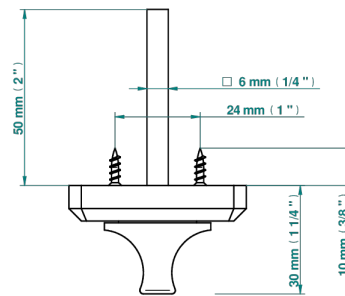

COLLECTION BERLIN

B8E-DWA1C

Türbeschlag Verriegelung (mit Vierkant geliefert)

THG[®]
PARIS

73749

29/05/2020

EIGENSCHAFTEN

- Collection Berlin
- Türbeschlag Verriegelung (mit Vierkant geliefert)