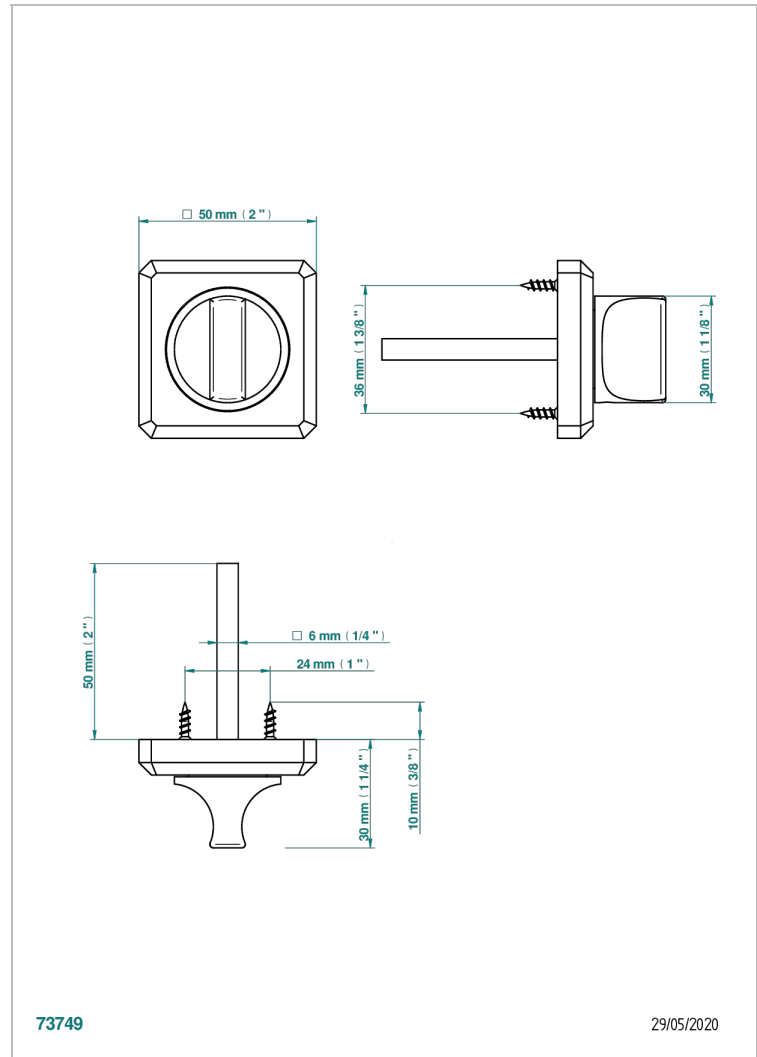

COLLECTION BERLIN

B8E-DWA1C

Condamnation seule (fournie avec carré)

THG[®]
PARIS

73749

29/05/2020

CARACTÉRISTIQUES

- Collection Berlin
- Condamnation seule (fournie avec carré)

FINITIONS DISPONIBLES

Bronze clair - D01
Chromé - A02
Doré brillant - F01
Doré mat - F07
Nickel brillant - B01
Nickel mat - C01

Noir mat céramique - D30
Or pâle - F30
Or pâle mat - F31
Pvd blush - H62
Pvd blush mat - H60
Pvd couleur bronze brown - F33