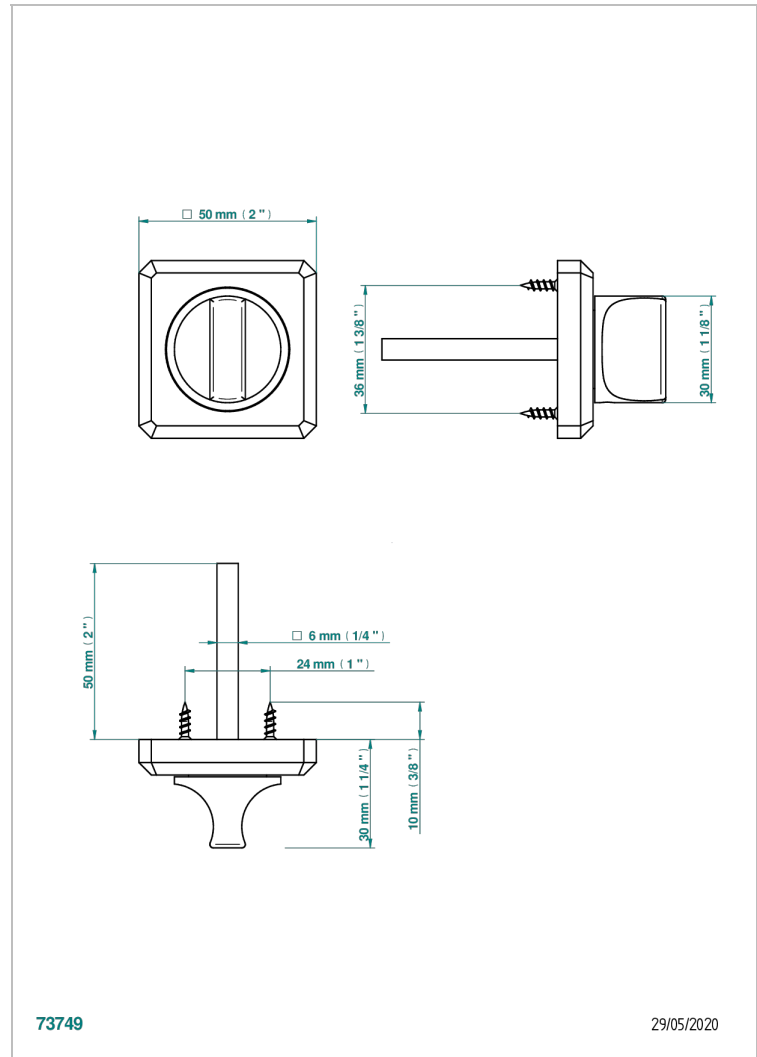

# COLLECTION BERLIN

B8E-DWA1C

Türbeschlag Verriegelung (mit Vierkant geliefert)

THG<sup>®</sup>  
PARIS

73749

29/05/2020

## EIGENSCHAFTEN

- Collection Berlin
- Türbeschlag Verriegelung (mit Vierkant geliefert)